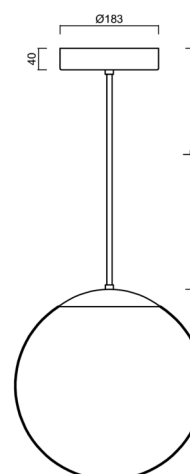

ADRIA P3A HP

Kód produktu: ADR50262

Typ: LED-5L06E900Z11/097/L80 C 3K#

Krátký popis svítidla: Černé závěsné vysokovýkonné LED svítidlo ON/OFF a skleněné stínidlo TRIPLEX OPAL. Tyčový závěs o délce 80 cm.

Technická data

Typy svítidel	Klasické on/off
Typ montáže	závěsné - tyč
Materiál základny	ocel
Materiál stínidla	třívrstvé sklo TRIPLEX OPÁL
Barva základny	černá Ral9005
Barva stínidla	bílá
Držení stínidla	ocelový držák
Umístění montáže	strop
Šířka	350 mm
Délka	350 mm
Výška	350 mm
Průměr	ø 350 mm
Délka závěsu	800 mm
Montážní otvor	není
Energetická třída	D
Rázová pevnost	IK01
Provozní teplota	od -20°C do +30°C

Elektrická data

Příkon	43 W
Stupeň krytí	IP40
Objímka	LED modul
Svorkovnice	není

Světelná data

Světelný tok svítidla	5630 lm
Světelný tok zdroje	6400 lm
Teplota chromatičnosti	3000 K
Životnost LED L80/B10	100000 hod
CRI	Ra80
MacAdam	3
Fotobiologická bezpečnost svítidla dle EN 62471 (Blue light hazard)	Risk group 0

Eulum data pro výpočtové programy jsou k dispozici na www.osmont.cz.