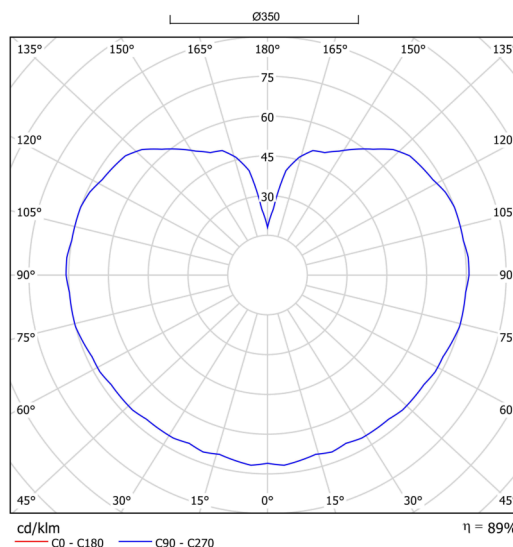

ADRIA P3A HP

Kód produktu: ADR50262

Typ: LED-5L06E900Z11/097/L80 C 3K#

Krátký popis svítidla: Černé závěsné vysokovýkonné LED svítidlo ON/OFF a skleněné stínidlo TRIPLEX OPAL. Tyčový závěs o délce 80 cm.

Technická data

Typy svítidel	Klasické on/off
Typ montáže	závěsné - tyč
Materiál základny	ocel
Materiál stínidla	třívrstvé sklo TRIPLEX OPÁL
Barva základny	černá Ral9005
Barva stínidla	bílá
Držení stínidla	ocelový držák
Umístění montáže	strop
Šířka	350 mm
Délka	350 mm
Výška	350 mm
Průměr	ø 350 mm
Délka závěsu	800 mm
Montážní otvor	není
Energetická třída	D
Rázová pevnost	IK01
Provozní teplota	od -20°C do +30°C

Elektrická data

Příkon	43 W
Stupeň krytí	IP40
Objímka	LED modul
Svorkovnice	není

Světelná data

Světelný tok svítidla	5630 lm
Světelný tok zdroje	6400 lm
Teplota chromatičnosti	3000 K
Životnost LED L80/B10	100000 hod
CRI	Ra80
MacAdam	3
Fotobiologická bezpečnost svítidla dle EN 62471 (Blue light hazard)	Risk group 0

Eulum data pro výpočtové programy jsou k dispozici na www.osmont.cz.