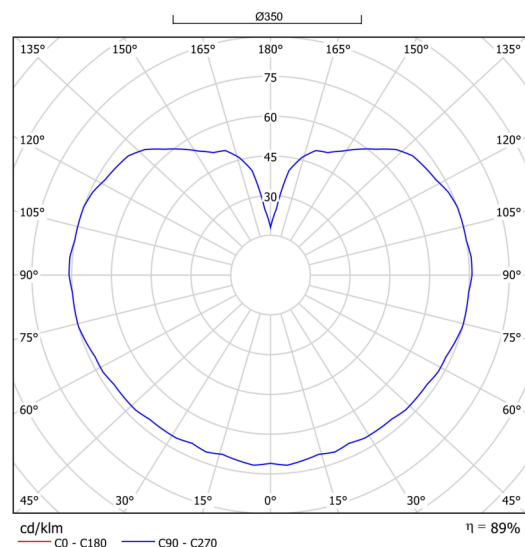

ADRIA P3A HP

Kód produktu: ADR50261

Typ: LED-5L06E900Z11/097/L60 C 3K#

Krátký popis svítidla: Černé závěsné vysokovýkonné LED svítidlo ON/OFF a skleněné stínidlo TRIPLEX OPAL. Tyčový závěs o délce 60 cm.

Technická data

Typy svítidel	Klasické on/off
Typ montáže	závěsné - tyč
Materiál základny	ocel
Materiál stínidla	třívrstvé sklo TRIPLEX OPÁL
Barva základny	černá Ral9005
Barva stínidla	bílá
Držení stínidla	ocelový držák
Umístění montáže	strop
Šířka	350 mm
Délka	350 mm
Výška	350 mm
Průměr	ø 350 mm
Délka závěsu	600 mm
Montážní otvor	není
Energetická třída	D
Rázová pevnost	IK01
Provozní teplota	od -20°C do +30°C

Elektrická data

Příkon	43 W
Stupeň krytí	IP40
Objímka	LED modul
Svorkovnice	není

Světelná data

Světelný tok svítidla	5630 lm
Světelný tok zdroje	6400 lm
Teplota chromatičnosti	3000 K
Životnost LED L80/B10	100000 hod
CRI	Ra80
MacAdam	3
Fotobiologická bezpečnost svítidla dle EN 62471 (Blue light hazard)	Risk group 0

Eulum data pro výpočtové programy jsou k dispozici na www.osmont.cz.