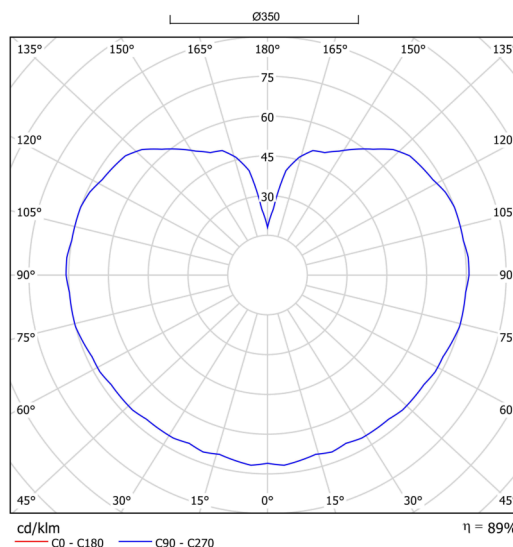

ADRIA P3A HP

Kód produktu: ADR50259

Typ: LED-5L06E900Z11/097/L20 C 3K#

Krátký popis svítidla: Černé závěsné vysokovýkonné LED svítidlo ON/OFF a skleněné stínidlo TRIPLEX OPAL. Tyčový závěs o délce 20 cm.

Technická data

Typy svítidel	Klasické on/off
Typ montáže	závěsné - tyč
Materiál základny	ocel
Materiál stínidla	třívrstvé sklo TRIPLEX OPÁL
Barva základny	černá Ral9005
Barva stínidla	bílá
Držení stínidla	ocelový držák
Umístění montáže	strop
Šířka	350 mm
Délka	350 mm
Výška	350 mm
Průměr	ø 350 mm
Délka závěsu	200 mm
Montážní otvor	není
Energetická třída	D
Rázová pevnost	IK01
Provozní teplota	od -20°C do +30°C

Elektrická data

Příkon	43 W
Stupeň krytí	IP40
Objímka	LED modul
Svorkovnice	není

Světelná data

Světelný tok svítidla	5630 lm
Světelný tok zdroje	6400 lm
Teplota chromatičnosti	3000 K
Životnost LED L80/B10	100000 hod
CRI	Ra80
MacAdam	3
Fotobiologická bezpečnost svítidla dle EN 62471 (Blue light hazard)	Risk group 0

Eulum data pro výpočtové programy jsou k dispozici na www.osmont.cz.