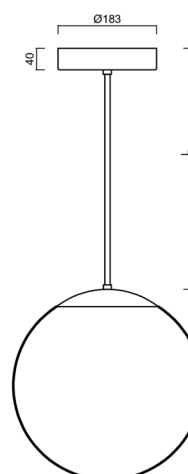

ADRIA P3A HP

Kód produktu: ADR50259

Typ: LED-5L06E900Z11/097/L20 C 3K#

Krátký popis svítidla: Černé závěsné vysokovýkonné LED svítidlo ON/OFF a skleněné stínidlo TRIPLEX OPAL. Tyčový závěs o délce 20 cm.

Technická data

Typy svítidel	Klasické on/off
Typ montáže	závěsné - tyč
Materiál základny	ocel
Materiál stínidla	třívrstvé sklo TRIPLEX OPÁL
Barva základny	černá Ral9005
Barva stínidla	bílá
Držení stínidla	ocelový držák
Umístění montáže	strop
Šířka	350 mm
Délka	350 mm
Výška	350 mm
Průměr	ø 350 mm
Délka závěsu	200 mm
Montážní otvor	není
Energetická třída	D
Rázová pevnost	IK01
Provozní teplota	od -20°C do +30°C

Elektrická data

Příkon	43 W
Stupeň krytí	IP40
Objímka	LED modul
Svorkovnice	není

Světelná data

Světelný tok svítidla	5630 lm
Světelný tok zdroje	6400 lm
Teplota chromatičnosti	3000 K
Životnost LED L80/B10	100000 hod
CRI	Ra80
MacAdam	3
Fotobiologická bezpečnost svítidla dle EN 62471 (Blue light hazard)	Risk group 0

Eulum data pro výpočtové programy jsou k dispozici na www.osmont.cz.