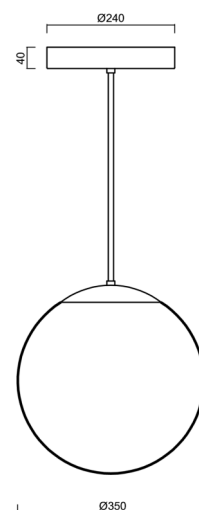

ADRIA P3A HP

Kód produktu: ADR50250

Typ: LED-5L06E900Z11/097/L40 NK3H B 3K#

Krátký popis svítidla: Bílé závěsné vysokovýkonné LED svítidlo nouzové kombinované a skleněné stínidlo TRIPLEX OPAL. Tyčový závěs o délce 40 cm.

Technická data

Typy svítidel	Nouzové kombinované
Typ montáže	závěsné - tyč
Materiál základny	ocel
Materiál stínidla	třívrstvé sklo TRIPLEX OPÁL
Barva základny	bílá Ral9003
Barva stínidla	bílá
Držení stínidla	ocelový držák
Umístění montáže	strop
Šířka	350 mm
Délka	350 mm
Výška	350 mm
Průměr	ø 350 mm
Délka závěsu	400 mm
Montážní otvor	není
Energetická třída	D
Rázová pevnost	IK01
Provozní teplota	od -20°C do +30°C

Elektrická data

Příkon	43 W
Stupeň krytí	IP40
Objemka	LED modul
Typ baterií	LiFePO4
Čas nouze	3 hod
Svorkovnice	není

Světelná data

Světelný tok svítidla	5630 lm
Světelný tok zdroje	6400 lm
Světelný tok zdroje v nouzovém režimu	200 lm
Teplota chromatičnosti	3000 K
Životnost LED L80/B10	100000 hod
CRI	Ra80
MacAdam	3
Fotobiologická bezpečnost svítidla dle EN 62471 (Blue light hazard)	Risk group 0

Eulum data pro výpočtové programy jsou k dispozici na www.osmont.cz.