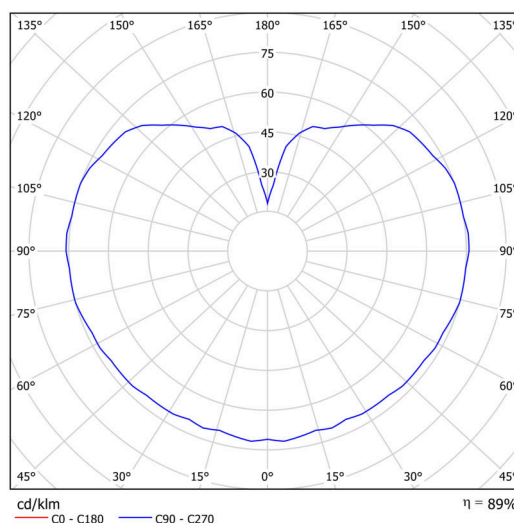

ADRIA P3A HP

Kód produktu: ADR50250

Typ: LED-5L06E900Z11/097/L40 NK3H B 3K#

Krátký popis svítidla: Bílé závěsné vysokovýkonné LED svítidlo nouzové kombinované a skleněné stínidlo TRIPLEX OPAL. Tyčový závěs o délce 40 cm.

Technická data

Typy svítidel	Nouzové kombinované
Typ montáže	závěsné - tyč
Materiál základny	ocel
Materiál stínidla	třívrstvé sklo TRIPLEX OPÁL
Barva základny	bílá Ral9003
Barva stínidla	bílá
Držení stínidla	ocelový držák
Umístění montáže	strop
Šířka	350 mm
Délka	350 mm
Výška	350 mm
Průměr	ø 350 mm
Délka závěsu	400 mm
Montážní otvor	není
Energetická třída	D
Rázová pevnost	IK01
Provozní teplota	od -20°C do +30°C

Elektrická data

Příkon	43 W
Stupeň krytí	IP40
Objemka	LED modul
Typ baterií	LiFePO4
Čas nouze	3 hod
Svorkovnice	není

Světelná data

Světelný tok svítidla	5630 lm
Světelný tok zdroje	6400 lm
Světelný tok zdroje v nouzovém režimu	200 lm
Teplota chromatičnosti	3000 K
Životnost LED L80/B10	100000 hod
CRI	Ra80
MacAdam	3
Fotobiologická bezpečnost svítidla dle EN 62471 (Blue light hazard)	Risk group 0

Eulum data pro výpočtové programy jsou k dispozici na www.osmont.cz.