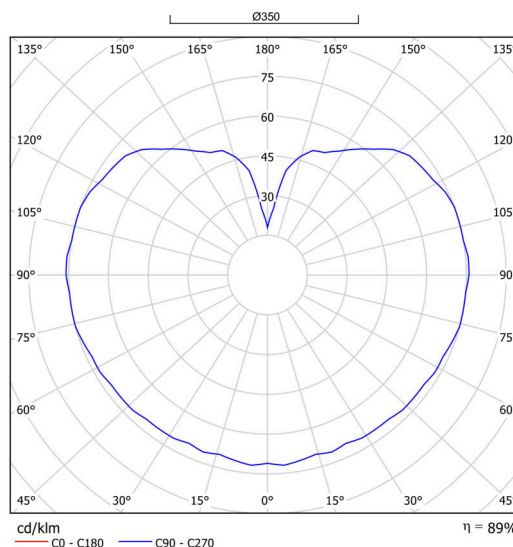

ADRIA P3A HP

Kód produktu: ADR50240

Typ: LED-5L06E900Z11/097/L40 B 3K#

Krátký popis svítidla: Bílé závěsné vysokovýkonné LED svítidlo ON/OFF a skleněné stínidlo TRIPLEX OPAL. Tyčový závěs o délce 40 cm.

Technická data

Typy svítidel	Klasické on/off
Typ montáže	závěsné - tyč
Materiál základny	ocel
Materiál stínidla	třívrstvé sklo TRIPLEX OPÁL
Barva základny	bílá Ral9003
Barva stínidla	bílá
Držení stínidla	ocelový držák
Umístění montáže	strop
Šířka	350 mm
Délka	350 mm
Výška	350 mm
Průměr	ø 350 mm
Délka závěsu	400 mm
Montážní otvor	není
Energetická třída	D
Rázová pevnost	IK01
Provozní teplota	od -20°C do +30°C

Elektrická data

Příkon	43 W
Stupeň krytí	IP40
Objímka	LED modul
Svorkovnice	není

Světelná data

Světelný tok svítidla	5630 lm
Světelný tok zdroje	6400 lm
Teplota chromatičnosti	3000 K
Životnost LED L80/B10	100000 hod
CRI	Ra80
MacAdam	3
Fotobiologická bezpečnost svítidla dle EN 62471 (Blue light hazard)	Risk group 0

Eulum data pro výpočtové programy jsou k dispozici na www.osmont.cz.