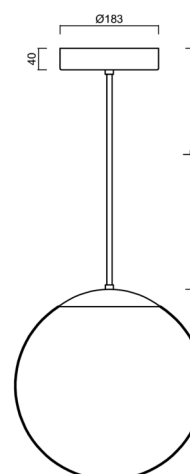

ADRIA P3A HP

Kód produktu: ADR50240

Typ: LED-5L06E900Z11/097/L40 B 3K#

Krátký popis svítidla: Bílé závěsné vysokovýkonné LED svítidlo ON/OFF a skleněné stínidlo TRIPLEX OPAL. Tyčový závěs o délce 40 cm.

Technická data

Typy svítidel	Klasické on/off
Typ montáže	závěsné - tyč
Materiál základny	ocel
Materiál stínidla	třívrstvé sklo TRIPLEX OPÁL
Barva základny	bílá Ral9003
Barva stínidla	bílá
Držení stínidla	ocelový držák
Umístění montáže	strop
Šířka	350 mm
Délka	350 mm
Výška	350 mm
Průměr	ø 350 mm
Délka závěsu	400 mm
Montážní otvor	není
Energetická třída	D
Rázová pevnost	IK01
Provozní teplota	od -20°C do +30°C

Elektrická data

Příkon	43 W
Stupeň krytí	IP40
Objímka	LED modul
Svorkovnice	není

Světelná data

Světelný tok svítidla	5630 lm
Světelný tok zdroje	6400 lm
Teplota chromatičnosti	3000 K
Životnost LED L80/B10	100000 hod
CRI	Ra80
MacAdam	3
Fotobiologická bezpečnost svítidla dle EN 62471 (Blue light hazard)	Risk group 0

Eulum data pro výpočtové programy jsou k dispozici na www.osmont.cz.