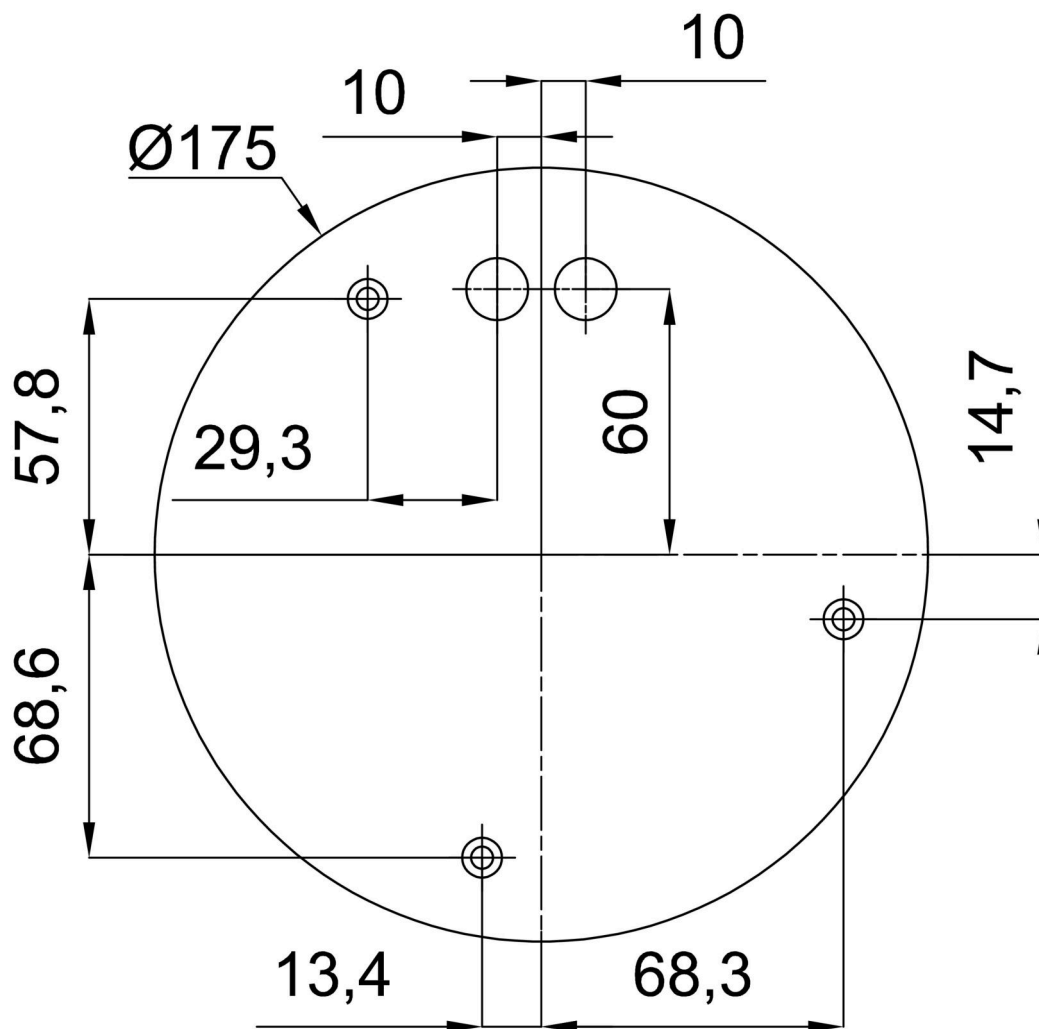

Technická data

Typy svítidel	Klasické on/off
Typ montáže	závěsné - tyč
Materiál základny	ocel
Materiál stínidla	třívrstvé sklo TRIPLEX OPÁL
Barva základny	bílá Ral9003
Barva stínidla	bílá
Držení stínidla	ocelový držák
Umístění montáže	strop
Šířka	350 mm
Délka	350 mm
Výška	350 mm
Průměr	ø 350 mm
Délka závěsu	400 mm
Montážní otvor	není
Energetická třída	D
Rázová pevnost	IK01
Provozní teplota	od -20°C do +30°C

Montážní rozměry:

Doplňkový sortiment:

Stínidlo

Kód produktu	Název	Barva	Obrázek	Rozkres
20144	097	bílá		