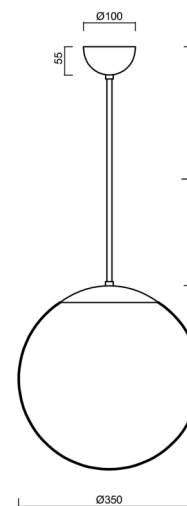

ADRIA P3A

Kód produktu: ADR50680

Typ: LED-5L06E550Z11/097/L40 MS 4K#

Krátký popis svítidla: Mosazné závěsné LED svítidlo ON/OFF a skleněné stínidlo TRIPLEX OPAL. Tyčový závěs o délce 40 cm.

Technická data

Typy svítidel	Klasické on/off
Typ montáže	závěsné - tyč
Materiál základny	Mosaz
Materiál stínidla	třívrstvé sklo TRIPLEX OPÁL
Barva základny	mosaz leštěná
Barva stínidla	bílá
Držení stínidla	ocelový držák
Umístění montáže	strop
Šířka	350 mm
Délka	350 mm
Výška	350 mm
Průměr	Ø 350 mm
Délka závěsu	400 mm
Montážní otvor	není
Energetická třída	D
Rázová pevnost	IK01
Provozní teplota	od -20°C do +30°C

Elektrická data

Příkon	26 W
Stupeň krytí	IP40
Objímka	LED modul
Svorkovnice	není

Světelná data

Světelný tok svítidla	3750 lm
Světelný tok zdroje	4260 lm
Teplota chromatičnosti	4000 K
Životnost LED L80/B10	100000 hod
CRI	Ra80
MacAdam	3
Fotobiologická bezpečnost svítidla dle EN 62471 (Blue light hazard)	Risk group 0

Eulum data pro výpočtové programy jsou k dispozici na www.osmont.cz.