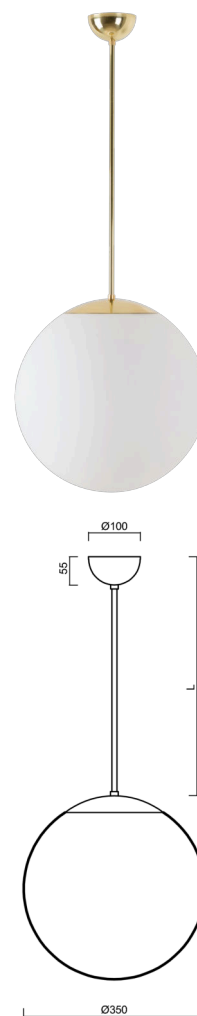

ADRIA P3A

Kód produktu: ADR50679

Typ: LED-5L06E550Z11/097/L20 MS 4K#

Krátký popis svítidla: Mosazné závěsné LED svítidlo ON/OFF a skleněné stínidlo TRIPLEX OPAL. Tyčový závěs o délce 20 cm.

Technická data

Typy svítidel	Klasické on/off
Typ montáže	závěsné - tyč
Materiál základny	Mosaz
Materiál stínidla	třívrstvé sklo TRIPLEX OPÁL
Barva základny	mosaz leštěná
Barva stínidla	bílá
Držení stínidla	ocelový držák
Umístění montáže	strop
Šířka	350 mm
Délka	350 mm
Výška	350 mm
Průměr	ø 350 mm
Délka závěsu	200 mm
Montážní otvor	není
Energetická třída	D
Rázová pevnost	IK01
Provozní teplota	od -20°C do +30°C

Elektrická data

Příkon	26 W
Stupeň krytí	IP40
Objímka	LED modul
Svorkovnice	není

Světelná data

Světelný tok svítidla	3750 lm
Světelný tok zdroje	4260 lm
Teplota chromatičnosti	4000 K
Životnost LED L80/B10	100000 hod
CRI	Ra80
MacAdam	3
Fotobiologická bezpečnost svítidla dle EN 62471 (Blue light hazard)	Risk group 0

Eulum data pro výpočtové programy jsou k dispozici na www.osmont.cz.