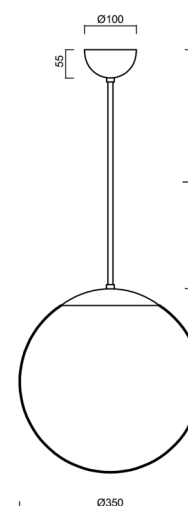

ADRIA P3A

Kód produktu: ADR50675

Typ: LED-5L06E550Z11/097/L40 NK3HST C 4K#

Krátký popis svítidla: Černé závěsné LED svítidlo nouzové kombinované (s automatickým testováním) a skleněné stínidlo TRIPLEX OPÁL. Tyčový závěs o délce 40 cm.

Technická data

Typy svítidel	Nouzové kombinované SELFTEST
Typ montáže	závěsné - tyč
Materiál základny	ocel
Materiál stínidla	třivrstvé sklo TRIPLEX OPÁL
Barva základny	černá Ral9005
Barva stínidla	bílá
Držení stínidla	ocelový držák
Umístění montáže	strop
Šířka	350 mm
Délka	350 mm
Výška	350 mm
Průměr	ø 350 mm
Délka závěsu	400 mm
Montážní otvor	není
Energetická třída	D
Rázová pevnost	IK01
Provozní teplota	od -20°C do +30°C

Elektrická data

Příkon	26 W
Stupeň krytí	IP40
Objímka	LED modul
Typ baterií	LiFePO4
Čas nouze	3 hod
SELFTEST	ano
Svorkovnice	není

Světelná data

Světelný tok svítidla	3750 lm
Světelný tok zdroje	4260 lm
Světelný tok zdroje v nouzovém režimu	200 lm
Teplota chromatičnosti	4000 K
Životnost LED L80/B10	100000 hod
CRI	Ra80
MacAdam	3
Fotobiologická bezpečnost svítidla dle EN 62471 (Blue light hazard)	Risk group 0

Eulum data pro výpočtové programy jsou k dispozici na www.osmont.cz.