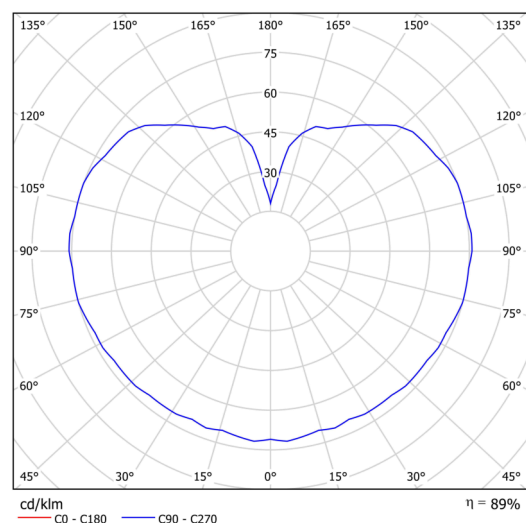

ADRIA P3A

Kód produktu: ADR50160

Typ: LED-5L06E550Z11/097/L40 C 3K#

Krátký popis svítidla: Černé závěsné LED svítidlo ON/OFF a skleněné stínidlo TRIPLEX OPAL. Tyčový závěs o délce 40 cm.

Technická data

Typy svítidel	Klasické on/off
Typ montáže	závěsné - tyč
Materiál základny	ocel
Materiál stínidla	třívrstvé sklo TRIPLEX OPÁL
Barva základny	černá Ral9005
Barva stínidla	bílá
Držení stínidla	ocelový držák
Umístění montáže	strop
Šířka	350 mm
Délka	350 mm
Výška	350 mm
Průměr	ø 350 mm
Délka závěsu	400 mm
Montážní otvor	není
Energetická třída	D
Rázová pevnost	IK01
Provozní teplota	od -20°C do +30°C

Elektrická data

Příkon	26 W
Stupeň krytí	IP40
Objímka	LED modul
Svorkovnice	není

Světelná data

Světelný tok svítidla	3590 lm
Světelný tok zdroje	4080 lm
Teplota chromatičnosti	3000 K
Životnost LED L80/B10	100000 hod
CRI	Ra80
MacAdam	3
Fotobiologická bezpečnost svítidla dle EN 62471 (Blue light hazard)	Risk group 0

Eulum data pro výpočtové programy jsou k dispozici na www.osmont.cz.