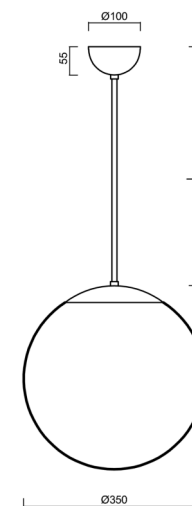

ADRIA P3A

Kód produktu: ADR50160

Typ: LED-5L06E550Z11/097/L40 C 3K#

Krátký popis svítidla: Černé závěsné LED svítidlo ON/OFF a skleněné stínidlo TRIPLEX OPAL. Tyčový závěs o délce 40 cm.

Technická data

Typy svítidel	Klasické on/off
Typ montáže	závěsné - tyč
Materiál základny	ocel
Materiál stínidla	třívrstvé sklo TRIPLEX OPÁL
Barva základny	černá Ral9005
Barva stínidla	bílá
Držení stínidla	ocelový držák
Umístění montáže	strop
Šířka	350 mm
Délka	350 mm
Výška	350 mm
Průměr	ø 350 mm
Délka závěsu	400 mm
Montážní otvor	není
Energetická třída	D
Rázová pevnost	IK01
Provozní teplota	od -20°C do +30°C

Elektrická data

Příkon	26 W
Stupeň krytí	IP40
Objímka	LED modul
Svorkovnice	není

Světelná data

Světelný tok svítidla	3590 lm
Světelný tok zdroje	4080 lm
Teplota chromatičnosti	3000 K
Životnost LED L80/B10	100000 hod
CRI	Ra80
MacAdam	3
Fotobiologická bezpečnost svítidla dle EN 62471 (Blue light hazard)	Risk group 0

Eulum data pro výpočtové programy jsou k dispozici na www.osmont.cz.