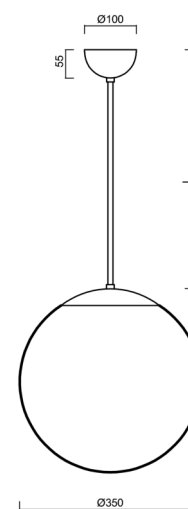

ADRIA P3A

Kód produktu: ADR50159

Typ: LED-5L06E550Z11/097/L20 C 3K#

Krátký popis svítidla: Černé závěsné LED svítidlo ON/OFF a skleněné stínidlo TRIPLEX OPAL. Tyčový závěs o délce 20 cm.

Technická data

Typy svítidel	Klasické on/off
Typ montáže	závěsné - tyč
Materiál základny	ocel
Materiál stínidla	třívrstvé sklo TRIPLEX OPÁL
Barva základny	černá Ral9005
Barva stínidla	bílá
Držení stínidla	ocelový držák
Umístění montáže	strop
Šířka	350 mm
Délka	350 mm
Výška	350 mm
Průměr	ø 350 mm
Délka závěsu	200 mm
Montážní otvor	není
Energetická třída	D
Rázová pevnost	IK01
Provozní teplota	od -20°C do +30°C

Elektrická data

Příkon	26 W
Stupeň krytí	IP40
Objímka	LED modul
Svorkovnice	není

Světelná data

Světelný tok svítidla	3590 lm
Světelný tok zdroje	4080 lm
Teplota chromatičnosti	3000 K
Životnost LED L80/B10	100000 hod
CRI	Ra80
MacAdam	3
Fotobiologická bezpečnost svítidla dle EN 62471 (Blue light hazard)	Risk group 0

Eulum data pro výpočtové programy jsou k dispozici na www.osmont.cz.