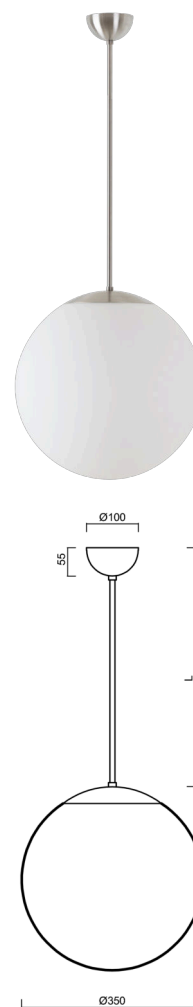

ADRIA P3A

Kód produktu: ADR40112

Typ: Z11/097/L40 NB*

Krátký popis svítidla: Nerez broušené závěsné žárovkové svítidlo ON/OFF a skleněné stínidlo TRIPLEX OPAL. Tyčový závěs o délce 40 cm.

Technická data

Typy svítidel	Klasické on/off
Typ montáže	závěsné - tyč
Materiál základny	nerez ocel
Materiál stínidla	třívrstvé sklo TRIPLEX OPÁL
Barva základny	nerez broušená
Barva stínidla	bílá
Držení stínidla	ocelový držák
Umístění montáže	strop
Šířka	350 mm
Délka	350 mm
Výška	350 mm
Průměr	ø 350 mm
Délka závěsu	400 mm
Montážní otvor	není
Rázová pevnost	IK01
Provozní teplota	od -20°C do +30°C

Elektrická data

Příkon	40 W
Stupeň krytí	IP40
Objímka	E27
Svorkovnice	není

Světelná data

Fotobiologická bezpečnost svítidla dle EN 62471 (Blue light hazard)	Risk group 0

Eulum data pro výpočtové programy jsou k dispozici na www.osmont.cz.