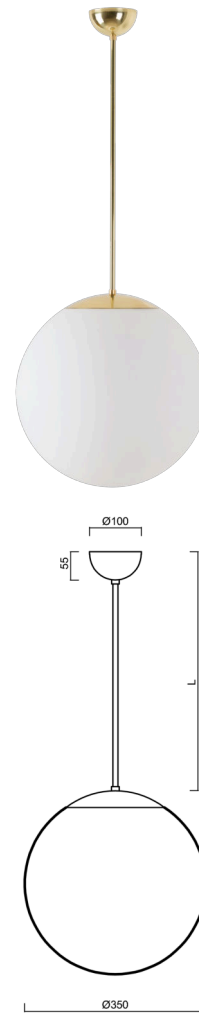

ADRIA P3A

Kód produktu: ADR40092

Typ: Z11/097/L40 MS*

Krátký popis svítidla: Mosazné závěsné žárovkové svítidlo ON/OFF a skleněné stínidlo TRIPLEX OPAL. Tyčový závěs o délce 40 cm.

Technická data

Typy svítidel	Klasické on/off
Typ montáže	závěsné - tyč
Materiál základny	Mosaz
Materiál stínidla	třívrstvé sklo TRIPLEX OPÁL
Barva základny	mosaz leštěná
Barva stínidla	bílá
Držení stínidla	ocelový držák
Umístění montáže	strop
Šířka	350 mm
Délka	350 mm
Výška	350 mm
Průměr	ø 350 mm
Délka závěsu	400 mm
Montážní otvor	není
Rázová pevnost	IK01
Provozní teplota	od -20°C do +30°C

Elektrická data

Příkon	40 W
Stupeň krytí	IP40
Objímka	E27
Svorkovnice	není

Světelná data

Fotobiologická bezpečnost svítidla dle EN 62471 (Blue light hazard)	Risk group 0

Eulum data pro výpočtové programy jsou k dispozici na www.osmont.cz.