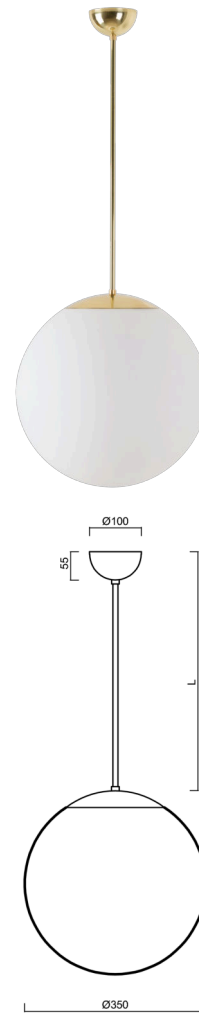

ADRIA P3A

Kód produktu: ADR40090

Typ: Z11/097/L20 MS*

Krátký popis svítidla: Mosazné závěsné žárovkové svítidlo ON/OFF a skleněné stínidlo TRIPLEX OPAL. Tyčový závěs o délce 20 cm.

Technická data

Typy svítidel	Klasické on/off
Typ montáže	závěsné - tyč
Materiál základny	Mosaz
Materiál stínidla	třívrstvé sklo TRIPLEX OPÁL
Barva základny	mosaz leštěná
Barva stínidla	bílá
Držení stínidla	ocelový držák
Umístění montáže	strop
Šířka	350 mm
Délka	350 mm
Výška	350 mm
Průměr	ø 350 mm
Délka závěsu	200 mm
Montážní otvor	není
Rázová pevnost	IK01
Provozní teplota	od -20°C do +30°C

Elektrická data

Příkon	40 W
Stupeň krytí	IP40
Objímka	E27
Svorkovnice	není

Světelná data

Fotobiologická bezpečnost svítidla dle EN 62471 (Blue light hazard)	Risk group 0

Eulum data pro výpočtové programy jsou k dispozici na www.osmont.cz.