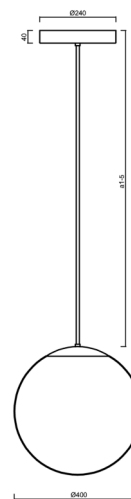

ADRIA P3 HP

Kód produktu: ADR72532

Typ: LED-5L08E850Z11/096/a3/NK1W NB 4K#

Krátký popis svítidla: Nerez broušené závěsné vysokovýkonné LED svítidlo nouzové kombinované a skleněné stínidlo TRIPLEX OPAL. Tyčový závěs o délce 60 cm.

Technické

Typy svítidel	Nouzové kombinované
Typ montáže	závěsné - tyč
Materiál základny	nerez ocel
Materiál stínidla	třívrstvé sklo TRIPLEX OPÁL
Barva základny	nerez broušená
Barva stínidla	bílá
Držení stínidla	ocelový držák
Umístění montáže	strop
Šířka	400 mm
Délka	400 mm
Výška	400 mm
Průměr	ø 400 mm
Délka závěsu	600 mm
Montážní otvor	3xø5mm
Kabelový vstup	2xø16mm
Energetická třída	D
Rázová pevnost	IK01
Provozní teplota	od 0°C do +30°C

Elektrické

Příkon	52 W
Stupeň krytí	IP40
Objemka	LED modul
Typ baterií	NiCd
Čas nouze	3 hod
SELFTEST	ne
Svorkovnice	zacvakávací
Počet svítidel na jistič B10A	12 ks
Počet svítidel na jistič B16A	20 ks
Počet svítidel na jistič C10A	22 ks
Počet svítidel na jistič C16A	36 ks

Světelné

Světelný tok svítidla	7610 lm
Světelný tok zdroje	8650 lm
Světelný tok zdroje v nouzovém režimu	170 lm
Měrný výkon	146 lm/W
Teplota	4000 K
Životnost LED L80/B10	100000 hod
CRI	Ra80
MacAdam	3
Fotobiologická bezpečnost svítidla dle EN 62471 (Blue light hazard)	Risk group 0