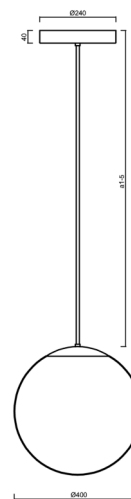

ADRIA P3 HP

LED-5L08E850Z11/096/a1/NK1W NB 4K#

WWW.OSMONT.CZ

ADRIA P3 HP

Kód produktu: ADR72530

Typ: LED-5L08E850Z11/096/a1/NK1W NB 4K#

Krátký popis svítidla: Nerez broušené závěsné vysokovýkonné LED svítidlo nouzové kombinované a skleněné stínidlo TRIPLEX OPAL. Tyčový závěs o délce 20 cm.

Technické

| | |
|-------------------|-----------------------------|
| Typy svítidel | Nouzové kombinované |
| Typ montáže | závěsné - tyč |
| Materiál základny | nerez ocel |
| Materiál stínidla | třívrstvé sklo TRIPLEX OPÁL |
| Barva základny | nerez broušená |
| Barva stínidla | bílá |
| Držení stínidla | ocelový držák |
| Umístění montáže | strop |
| Šířka | 400 mm |
| Délka | 400 mm |
| Výška | 400 mm |
| Průměr | ø 400 mm |
| Délka závěsu | 200 mm |
| Montážní otvor | 3xø5mm |
| Kabelový vstup | 2xø16mm |
| Energetická třída | D |
| Rázová pevnost | IK01 |
| Provozní teplota | od 0°C do +30°C |

Elektrické

| | |
|-------------------------------|-------------|
| Příkon | 52 W |
| Stupeň krytí | IP40 |
| Objemka | LED modul |
| Typ baterií | NiCd |
| Čas nouze | 3 hod |
| SELFTEST | ne |
| Svorkovnice | zacvakávací |
| Počet svítidel na jistič B10A | 12 ks |
| Počet svítidel na jistič B16A | 20 ks |
| Počet svítidel na jistič C10A | 22 ks |
| Počet svítidel na jistič C16A | 36 ks |

Světelné

| | |
|---|--------------|
| Světelný tok svítidla | 7610 lm |
| Světelný tok zdroje | 8650 lm |
| Světelný tok zdroje v nouzovém režimu | 170 lm |
| Měrný výkon | 146 lm/W |
| Teplota | 4000 K |
| Životnost LED L80/B10 | 100000 hod |
| CRI | Ra80 |
| MacAdam | 3 |
| Fotobiologická bezpečnost svítidla dle EN 62471 (Blue light hazard) | Risk group 0 |