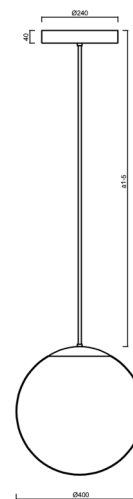

ADRIA P3 HP

Kód produktu: ADR72526

Typ: LED-5L08E850Z11/096/a2/NK1W NL 4K#

Krátký popis svítidla: Nerez leštěné závěsné vysokovýkonné LED svítidlo nouzové kombinované a skleněné stínidlo TRIPLEX OPAL. Tyčový závěs o délce 40 cm.

Technické

Typy svítidel	Nouzové kombinované
Typ montáže	závěsné - tyč
Materiál základny	nerez ocel
Materiál stínidla	třívrstvé sklo TRIPLEX OPÁL
Barva základny	nerez leštěná
Barva stínidla	bílá
Držení stínidla	ocelový držák
Umístění montáže	strop
Šířka	400 mm
Délka	400 mm
Výška	400 mm
Průměr	ø 400 mm
Délka závěsu	400 mm
Montážní otvor	3xø5mm
Kabelový vstup	2xø16mm
Energetická třída	D
Rázová pevnost	IK01
Provozní teplota	od 0°C do +30°C

Elektrické

Příkon	52 W
Stupeň krytí	IP40
Objemka	LED modul
Typ baterií	NiCd
Čas nouze	3 hod
SELFTEST	ne
Svorkovnice	zacvakávací
Počet svítidel na jistič B10A	12 ks
Počet svítidel na jistič B16A	20 ks
Počet svítidel na jistič C10A	22 ks
Počet svítidel na jistič C16A	36 ks

Světelné

Světelný tok svítidla	7610 lm
Světelný tok zdroje	8650 lm
Světelný tok zdroje v nouzovém režimu	170 lm
Měrný výkon	146 lm/W
Teplota	4000 K
Životnost LED L80/B10	100000 hod
CRI	Ra80
MacAdam	3
Fotobiologická bezpečnost svítidla dle EN 62471 (Blue light hazard)	Risk group 0