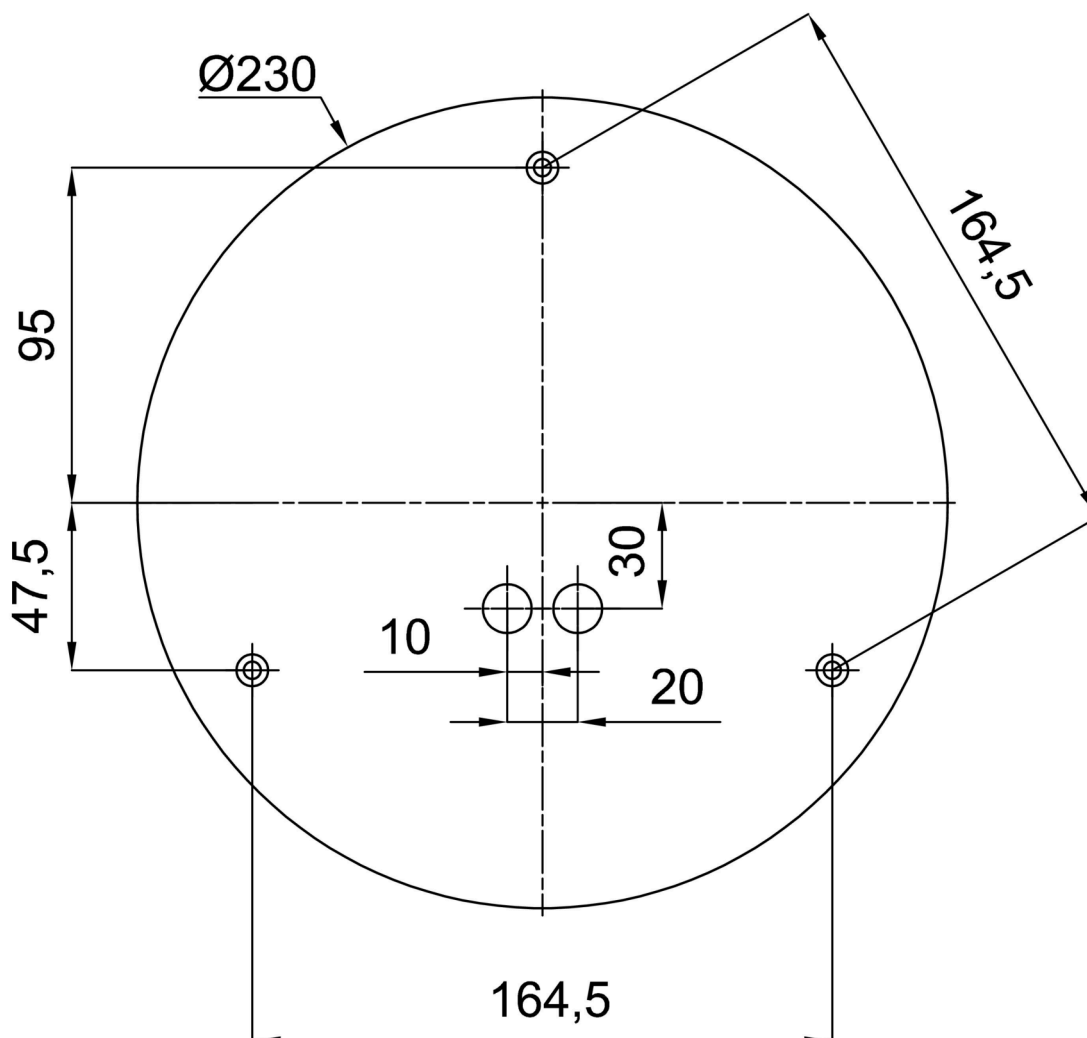

*U akumulátorů je poskytována záruka v délce 12 měsíců od data prodeje.

Montážní rozměry:

Doplňkový sortiment:

Stínidlo

Kód produktu	Název	Barva	Popis	Obrázek	Rozkres
20040	096	bílá	příslušenství		