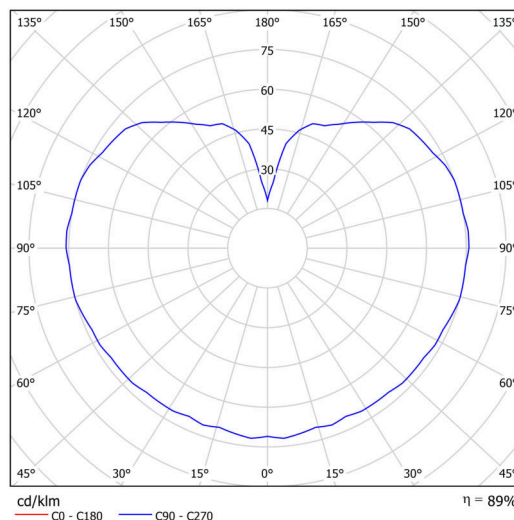

Světelné

Světelný tok svítidla	7610 lm
Světelný tok zdroje	8650 lm
Světelný tok zdroje v nouzovém režimu	170 lm
Měrný výkon	146 lm/W
Teplota	4000 K
Životnost LED L80/B10	100000 hod
CRI	Ra80
MacAdam	3
Fotobiologická bezpečnost svítidla dle EN 62471 (Blue light hazard)	Risk group 0