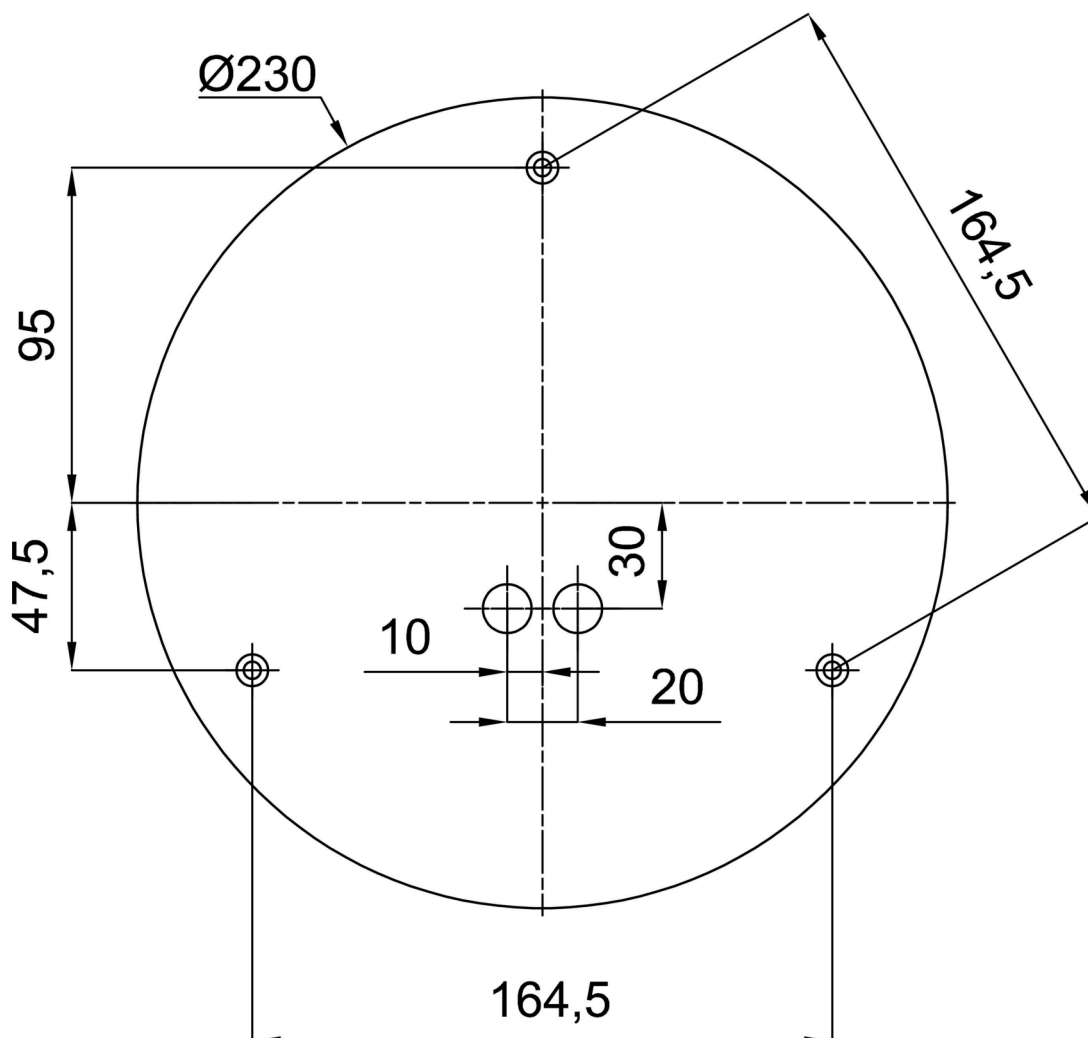

TECHNICKÝ LIST

Eulum data pro výpočtové programy jsou k dispozici na
www.osmont.cz.

Logistické

EAN	8591728062446
Hmotnost NTTO	6 Kg
Hmotnost BTTO	7.1 Kg
Počet kartonů	2 ks
Objem balení	0.081 m ³
Balení 1 šířka	0.405 m
Balení 1 délka	0.405 m
Balení 1 výška	0.41 m
Záruka*	60 měsíců

*U akumulátorů je poskytována záruka v délce 12 měsíců od data
prodeje.

Montážní rozměry:

Doplňkový sortiment:

Stínidlo

Kód produktu	Název	Barva	Popis	Obrázek	Rozkres
20040	096	bílá	příslušenství	