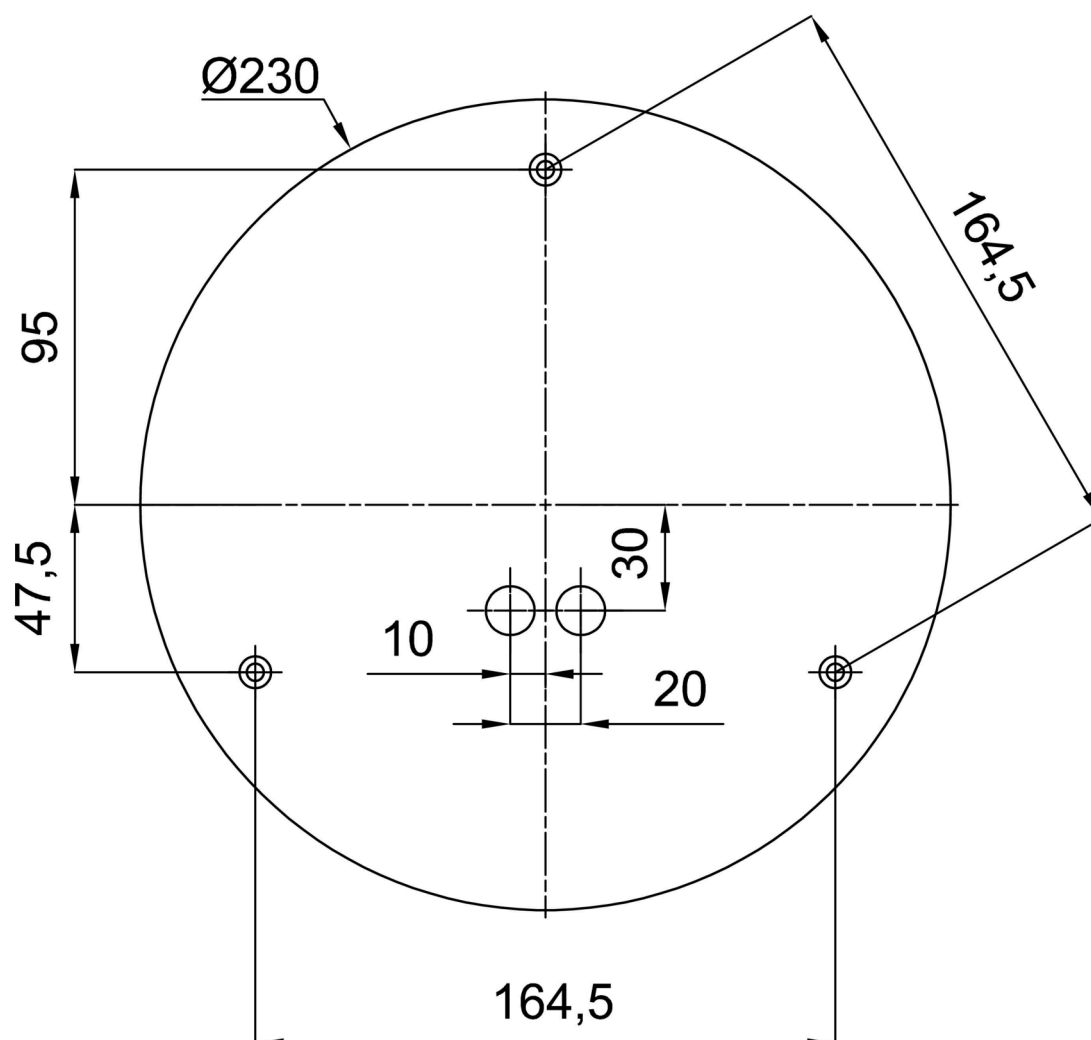

TECHNICKÝ LIST

Eulum data pro výpočtové programy jsou k dispozici na
www.osmont.cz.

Logistické

EAN	8591728061890
Hmotnost NTTO	6 Kg
Hmotnost BTTO	7.1 Kg
Počet kartonů	2 ks
Objem balení	0.081 m³
Balení 1 šířka	0.405 m
Balení 1 délka	0.405 m
Balení 1 výška	0.41 m
Záruka*	60 měsíců

*U akumulátorů je poskytována záruka v délce 12 měsíců od data prodeje.

Montážní rozměry: