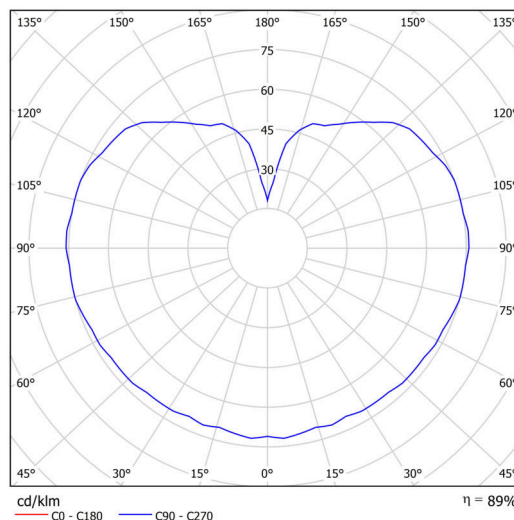

ADRIA P3 HP

Kód produktu: ADR72025

Typ: LED-5L08E850Z11/096/a1/NK1W NL 3K#

Krátký popis svítidla: Nerez leštěné závěsné vysokovýkonné LED svítidlo nouzové kombinované a skleněné stínidlo TRIPLEX OPAL. Tyčový závěs o délce 20 cm.

Technické

Typy svítidel	Nouzové kombinované
Typ montáže	závěsné - tyč
Materiál základny	nerez ocel
Materiál stínidla	třívrstvé sklo TRIPLEX OPÁL
Barva základny	nerez leštěná
Barva stínidla	bílá
Držení stínidla	ocelový držák
Umístění montáže	strop
Šířka	400 mm
Délka	400 mm
Výška	400 mm
Průměr	ø 400 mm
Délka závěsu	200 mm
Montážní otvor	3xø5mm
Kabelový vstup	2xø16mm
Energetická třída	D
Rázová pevnost	IK01
Provozní teplota	od 0°C do +30°C

Elektrické

Příkon	52 W
Stupeň krytí	IP40
Objemka	LED modul
Typ baterií	NiCd
Čas nouze	3 hod
SELFTEST	ne
Svorkovnice	zacvakávací
Počet svítidel na jistič B10A	12 ks
Počet svítidel na jistič B16A	20 ks
Počet svítidel na jistič C10A	22 ks
Počet svítidel na jistič C16A	36 ks

Světelné

Světelný tok svítidla	7300 lm
Světelný tok zdroje	8290 lm
Světelný tok zdroje v nouzovém režimu	170 lm
Měrný výkon	140 lm/W
Teplota	3000 K
Životnost LED L80/B10	100000 hod
CRI	Ra80
MacAdam	3
Fotobiologická bezpečnost svítidla dle EN 62471 (Blue light hazard)	Risk group 0