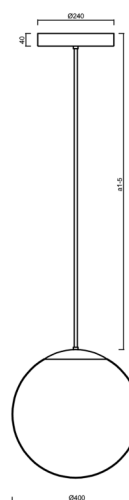

ADRIA P3 HP

Kód produktu: ADR72025

Typ: LED-5L08E850Z11/096/a1/NK1W NL 3K#

Krátký popis svítidla: Nerez leštěné závěsné vysokovýkonné LED svítidlo nouzové kombinované a skleněné stínidlo TRIPLEX OPAL. Tyčový závěs o délce 20 cm.

Technické

Typy svítidel	Nouzové kombinované
Typ montáže	závěsné - tyč
Materiál základny	nerez ocel
Materiál stínidla	třívrstvé sklo TRIPLEX OPÁL
Barva základny	nerez leštěná
Barva stínidla	bílá
Držení stínidla	ocelový držák
Umístění montáže	strop
Šířka	400 mm
Délka	400 mm
Výška	400 mm
Průměr	ø 400 mm
Délka závěsu	200 mm
Montážní otvor	3xø5mm
Kabelový vstup	2xø16mm
Energetická třída	D
Rázová pevnost	IK01
Provozní teplota	od 0°C do +30°C

Elektrické

Příkon	52 W
Stupeň krytí	IP40
Objemka	LED modul
Typ baterií	NiCd
Čas nouze	3 hod
SELFTEST	ne
Svorkovnice	zacvakávací
Počet svítidel na jistič B10A	12 ks
Počet svítidel na jistič B16A	20 ks
Počet svítidel na jistič C10A	22 ks
Počet svítidel na jistič C16A	36 ks

Světelné

Světelný tok svítidla	7300 lm
Světelný tok zdroje	8290 lm
Světelný tok zdroje v nouzovém režimu	170 lm
Měrný výkon	140 lm/W
Teplota	3000 K
Životnost LED L80/B10	100000 hod
CRI	Ra80
MacAdam	3
Fotobiologická bezpečnost svítidla dle EN 62471 (Blue light hazard)	Risk group 0