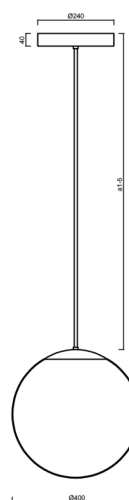

ADRIA P3 HP

Kód produktu: ADR72018

Typ: LED-5L08E850Z11/096/a4/NK1W C 3K#

Krátký popis svítidla: Černé závěsné vysokovýkonné LED svítidlo nouzové kombinované a skleněné stínidlo TRIPLEX OPAL. Tyčový závěs o délce 80 cm.

Technické

Typy svítidel	Nouzové kombinované
Typ montáže	závěsné - tyč
Materiál základny	ocel
Materiál stínidla	třívrstvé sklo TRIPLEX OPÁL
Barva základny	černá Ral9005
Barva stínidla	bílá
Držení stínidla	ocelový držák
Umístění montáže	strop
Šířka	400 mm
Délka	400 mm
Výška	400 mm
Průměr	ø 400 mm
Délka závěsu	800 mm
Montážní otvor	3xø5mm
Kabelový vstup	2xø16mm
Energetická třída	D
Rázová pevnost	IK01
Provozní teplota	od 0°C do +30°C

Elektrické

Příkon	52 W
Stupeň krytí	IP40
Objemka	LED modul
Typ baterií	NiCd
Čas nouze	3 hod
SELFTEST	ne
Svorkovnice	zacvakávací
Počet svítidel na jistič B10A	12 ks
Počet svítidel na jistič B16A	20 ks
Počet svítidel na jistič C10A	22 ks
Počet svítidel na jistič C16A	36 ks

Světelné

Světelný tok svítidla	7300 lm
Světelný tok zdroje	8290 lm
Světelný tok zdroje v nouzovém režimu	170 lm
Měrný výkon	140 lm/W
Teplota	3000 K
Životnost LED L80/B10	100000 hod
CRI	Ra80
MacAdam	3
Fotobiologická bezpečnost svítidla dle EN 62471 (Blue light hazard)	Risk group 0