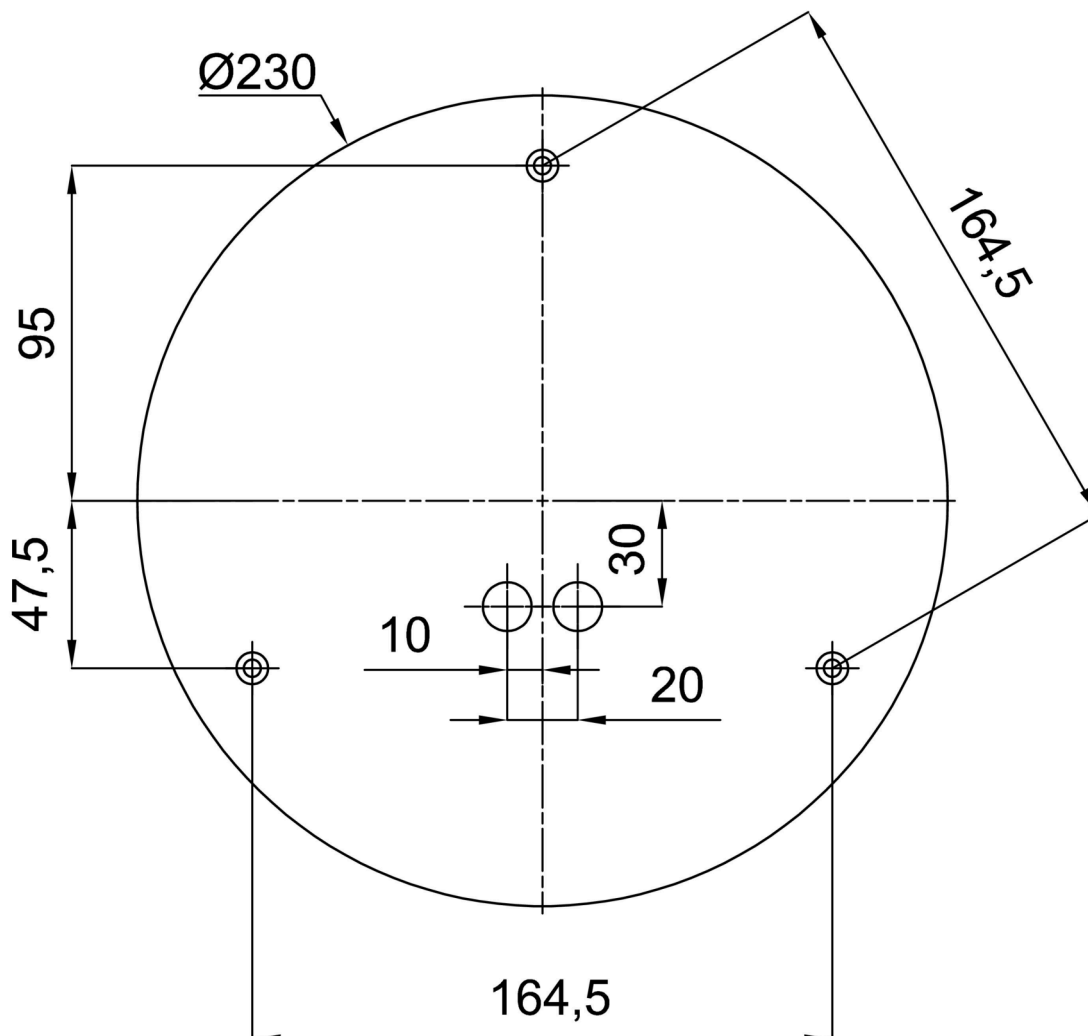

TECHNICKÝ LIST

Eulum data pro výpočtové programy jsou k dispozici na
www.osmont.cz.

Logistické

EAN	8591728061807
Hmotnost NTT0	6.05 Kg
Hmotnost BTTO	7.15 Kg
Počet kartonů	2 ks
Objem balení	0.081 m ³
Balení 1 šířka	0.405 m
Balení 1 délka	0.405 m
Balení 1 výška	0.41 m
Záruka*	60 měsíců

*U akumulátorů je poskytována záruka v délce 12 měsíců od data prodeje.

Montážní rozměry:

Doplňkový sortiment:

Stínidlo

Kód produktu	Název	Barva	Popis	Obrázek	Rozkres
20040	096	bílá	příslušenství		