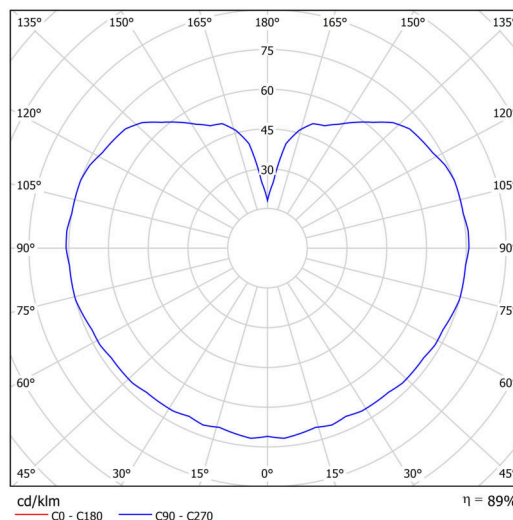

Světelné

Světelný tok svítidla	7610 lm
Světelný tok zdroje	8650 lm
Měrný výkon	146 lm/W
Teplota	4000 K
Životnost LED L80/B10	100000 hod
CRI	Ra80
MacAdam	3
Fotobiologická bezpečnost svítidla dle EN 62471 (Blue light hazard)	Risk group 0