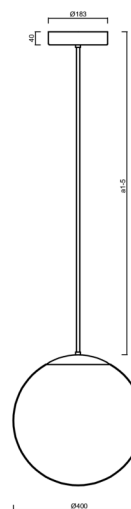

ADRIA P3 HP

LED-5L08E850Z11/096/a1 MS DALI 4K#

WWW.OSMONT.CZ

ADRIA P3 HP

Kód produktu: ADR62525

Typ: LED-5L08E850Z11/096/a1 MS DALI 4K#

Krátký popis svítidla: Mosazné závěsné vysokovýkonné LED svítidlo DALI a skleněné stínidlo TRIPLEX OPAL. Tyčový závěs o délce 20 cm.

Technické

Typy svítidel	Stmívatelné
Typ montáže	závěsné - tyč
Materiál základny	Mosaz
Materiál stínidla	třívrstvé sklo TRIPLEX OPÁL
Barva základny	mosaz leštěná
Barva stínidla	bílá
Držení stínidla	ocelový držák
Umístění montáže	strop
Šířka	400 mm
Délka	400 mm
Výška	400 mm
Průměr	ø 400 mm
Délka závěsu	200 mm
Montážní otvor	3xø5mm
Kabelový vstup	2xø16mm
Energetická třída	D
Rázová pevnost	IK01
Provozní teplota	od -20°C do +30°C