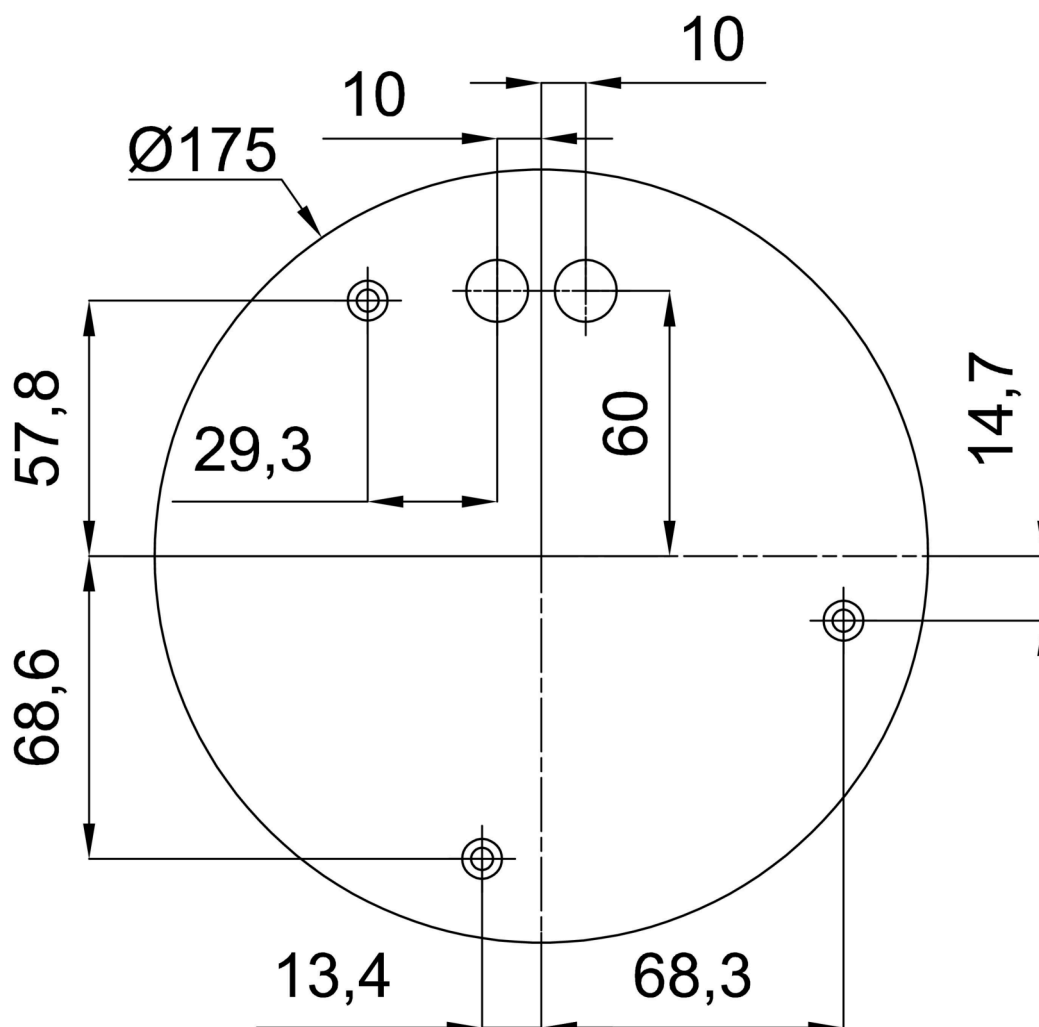

Logistické

EAN	8591728058494
Hmotnost NTT0	6 Kg
Hmotnost BTTO	7.1 Kg
Počet kartonů	2 ks
Objem balení	0.081 m³
Balení 1 šířka	0.405 m
Balení 1 délka	0.405 m
Balení 1 výška	0.41 m
Záruka*	60 měsíců

*U akumulátorů je poskytována záruka v délce 12 měsíců od data prodeje.

Montážní rozměry: