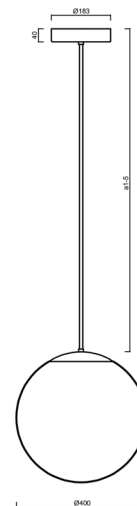

ADRIA P3 HP

Kód produktu: ADR62522

Typ: LED-5L08E850Z11/096/a3 MS 4K#

Krátký popis svítidla: Mosazné závěsné vysokovýkonné LED svítidlo ON/OFF a skleněné stínidlo TRIPLEX OPAL. Tyčový závěs o délce 60 cm.

Technické

Typy svítidel	Klasické on/off
Typ montáže	závěsné - tyč
Materiál základny	Mosaz
Materiál stínidla	třívrstvé sklo TRIPLEX OPÁL
Barva základny	mosaz leštěná
Barva stínidla	bílá
Držení stínidla	ocelový držák
Umístění montáže	strop
Šířka	400 mm
Délka	400 mm
Výška	400 mm
Průměr	ø 400 mm
Délka závěsu	600 mm
Montážní otvor	3xø5mm
Kabelový vstup	2xø16mm
Energetická třída	D
Rázová pevnost	IK01
Provozní teplota	od -20°C do +30°C

Elektrické

Příkon	52 W
Stupeň krytí	IP40
Objemka	LED modul
Svorkovnice	zacvakávací
Počet svítidel na jistič B10A	15 ks
Počet svítidel na jistič B16A	25 ks
Počet svítidel na jistič C10A	26 ks
Počet svítidel na jistič C16A	42 ks

Světelné

Světelný tok svítidla	7610 lm
Světelný tok zdroje	8650 lm
Měrný výkon	146 lm/W
Teplota	4000 K
Životnost LED L80/B10	100000 hod
CRI	Ra80
MacAdam	3
Fotobiologická bezpečnost svítidla dle EN 62471 (Blue light hazard)	Risk group 0

Eulum data pro výpočtové programy jsou k dispozici na www.osmont.cz.