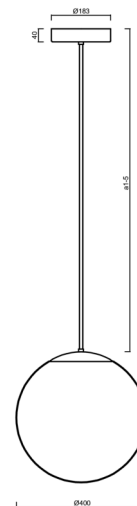

ADRIA P3 HP

LED-5L08E850Z11/096/a3 C 4K#

WWW.OSMONT.CZ

ADRIA P3 HP

Kód produktu: ADR62512

Typ: LED-5L08E850Z11/096/a3 C 4K#

Krátký popis svítidla: Černé závěsné vysokovýkonné LED svítidlo ON/OFF a skleněné stínidlo TRIPLEX OPAL. Tyčový závěs o délce 60 cm.

Technické

Typy svítidel	Klasické on/off
Typ montáže	závěsné - tyč
Materiál základny	ocel
Materiál stínidla	třívrstvé sklo TRIPLEX OPÁL
Barva základny	černá Ral9005
Barva stínidla	bílá
Držení stínidla	ocelový držák
Umístění montáže	strop
Šířka	400 mm
Délka	400 mm
Výška	400 mm
Průměr	ø 400 mm
Délka závěsu	600 mm
Montážní otvor	3xø5mm
Kabelový vstup	2xø16mm
Energetická třída	D
Rázová pevnost	IK01
Provozní teplota	od -20°C do +30°C