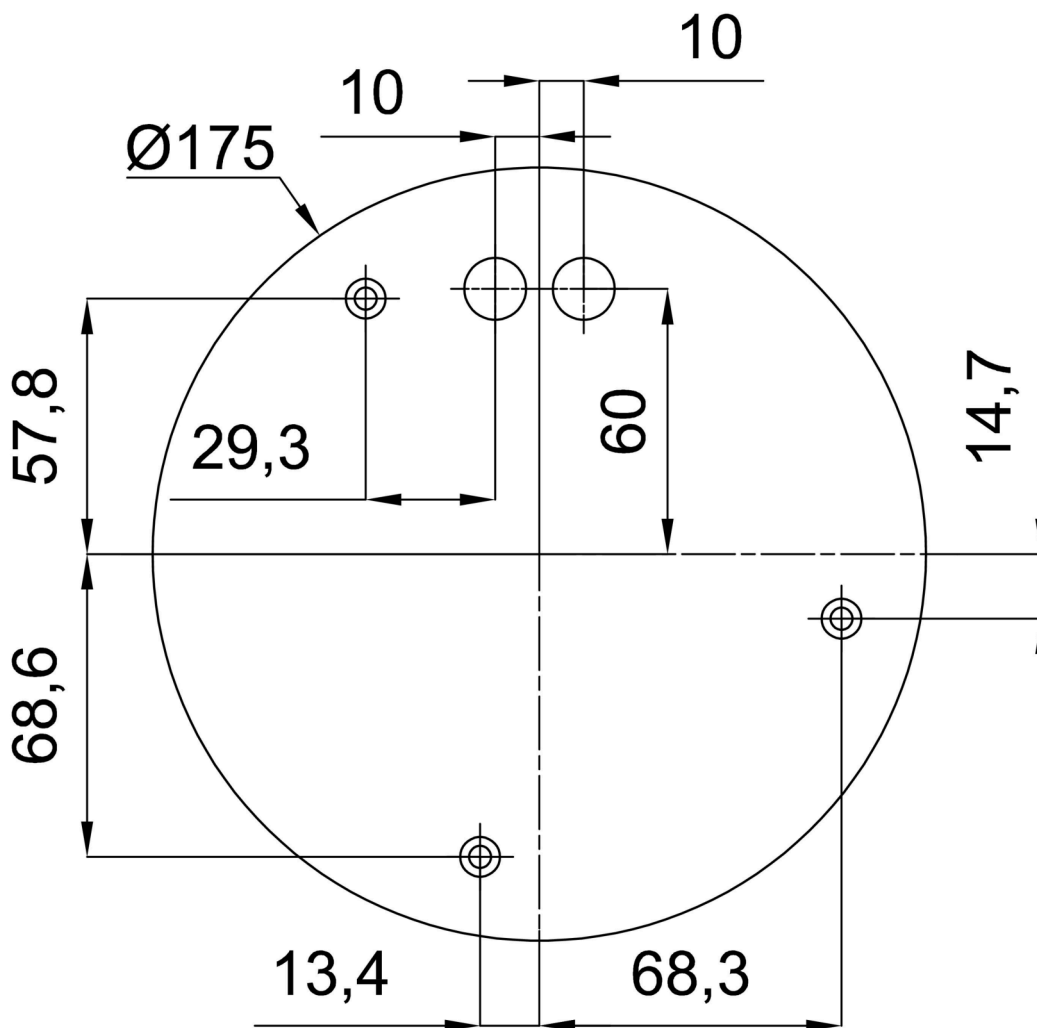

*U akumulátorů je poskytována záruka v délce 12 měsíců od data prodeje.

Montážní rozměry:

Doplňkový sortiment:

Stínidlo

Kód produktu	Název	Barva	Popis	Obrázek	Rozkres
20040	096	bílá	příslušenství		