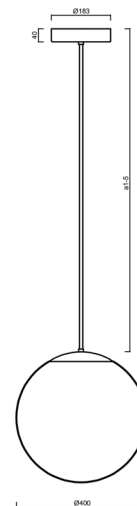

ADRIA P3 HP

Kód produktu: ADR62511

Typ: LED-5L08E850Z11/096/a2 C 4K#

Krátký popis svítidla: Černé závěsné vysokovýkonné LED svítidlo ON/OFF a skleněné stínidlo TRIPLEX OPAL. Tyčový závěs o délce 40 cm.

Technické

Typy svítidel	Klasické on/off
Typ montáže	závěsné - tyč
Materiál základny	ocel
Materiál stínidla	třívrstvé sklo TRIPLEX OPÁL
Barva základny	černá Ral9005
Barva stínidla	bílá
Držení stínidla	ocelový držák
Umístění montáže	strop
Šířka	400 mm
Délka	400 mm
Výška	400 mm
Průměr	ø 400 mm
Délka závěsu	400 mm
Montážní otvor	3xø5mm
Kabelový vstup	2xø16mm
Energetická třída	D
Rázová pevnost	IK01
Provozní teplota	od -20°C do +30°C

Elektrické

Příkon	52 W
Stupeň krytí	IP40
Objemka	LED modul
Svorkovnice	zacvakávací
Počet svítidel na jistič B10A	15 ks
Počet svítidel na jistič B16A	25 ks
Počet svítidel na jistič C10A	26 ks
Počet svítidel na jistič C16A	42 ks

Světelné

Světelný tok svítidla	7610 lm
Světelný tok zdroje	8650 lm
Měrný výkon	146 lm/W
Teplota	4000 K
Životnost LED L80/B10	100000 hod
CRI	Ra80
MacAdam	3
Fotobiologická bezpečnost svítidla dle EN 62471 (Blue light hazard)	Risk group 0

Eulum data pro výpočtové programy jsou k dispozici na www.osmont.cz.