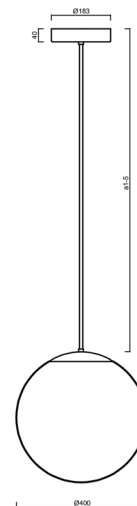

ADRIA P3 HP

Kód produktu: ADR62500

Typ: LED-5L08E850Z11/096/a1 B 4K#

Krátký popis svítidla: Bílé závěsné vysokovýkonné LED svítidlo ON/OFF a skleněné stínidlo TRIPLEX OPAL. Tyčový závěs o délce 20 cm.

Technické

Typy svítidel	Klasické on/off
Typ montáže	závěsné - tyč
Materiál základny	ocel
Materiál stínidla	třívrstvé sklo TRIPLEX OPÁL
Barva základny	bílá Ral9003
Barva stínidla	bílá
Držení stínidla	ocelový držák
Umístění montáže	strop
Šířka	400 mm
Délka	400 mm
Výška	400 mm
Průměr	ø 400 mm
Délka závěsu	200 mm
Montážní otvor	3xø5mm
Kabelový vstup	2xø16mm
Energetická třída	D
Rázová pevnost	IK01
Provozní teplota	od -20°C do +30°C

Elektrické

Příkon	52 W
Stupeň krytí	IP40
Objímka	LED modul
Svorkovnice	zacvakávací
Počet svítidel na jistič B10A	15 ks
Počet svítidel na jistič B16A	25 ks
Počet svítidel na jistič C10A	26 ks
Počet svítidel na jistič C16A	42 ks

Světelné

Světelný tok svítidla	7610 lm
Světelný tok zdroje	8650 lm
Měrný výkon	146 lm/W
Teplota	4000 K
Životnost LED L80/B10	100000 hod
CRI	Ra80
MacAdam	3
Fotobiologická bezpečnost svítidla dle EN 62471 (Blue light hazard)	Risk group 0

Eulum data pro výpočtové programy jsou k dispozici na www.osmont.cz.