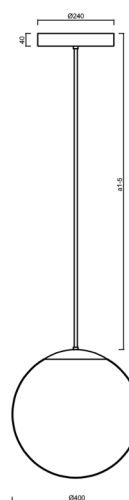

ADRIA P3 HP

Kód produktu: ADR62297

Typ: LED-5L08E850Z11/096/a3 NK3HST C 3K#

Krátký popis svítidla: Černé závěsné vysokovýkonné LED svítidlo nouzové kombinované (s automatickým testováním) a skleněné stínidlo TRIPLEX OPAL. Tyčový závěs o délce 60 cm.

Technické

Typy svítidel	Nouzové kombinované SELFTEST
Typ montáže	závěsné - tyč
Materiál základny	ocel
Materiál stínidla	třivrstvé sklo TRIPLEX OPÁL
Barva základny	černá Ral9005
Barva stínidla	bílá
Držení stínidla	ocelový držák
Umístění montáže	strop
Šířka	400 mm
Délka	400 mm
Výška	400 mm
Délka závěsu	600 mm
Montážní otvor	3xØ5mm
Kabelový vstup	2xØ16mm
Rázová pevnost	IK01
Provozní teplota	od -20°C do +30°C

Elektrické

Příkon	52 W
Stupeň krytí	IP40
Objímka	LED modul
Typ baterií	LiFePO4
Čas nouze	3 hod
SELFTEST	ano
Svorkovnice	zacvakávací

Světelné

Světelný tok svítidla	7300 lm
Světelný tok zdroje	8290 lm
Světelný tok zdroje v nouzovém režimu	200 lm
Teplota	3000 K
Životnost LED L80/B10	100000 hod
CRI	Ra80
MacAdam	3
Fotobiologická bezpečnost svítidla dle EN 62471 (Blue light hazard)	Risk group 0

Eulum data pro výpočtové programy jsou k dispozici na www.osmont.cz.