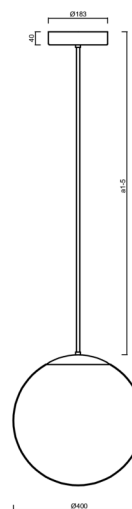

ADRIA P3 HP

Kód produktu: ADR62040

Typ: LED-5L08E850Z11/096/a1 NB 3K#

Krátký popis svítidla: Nerez broušené závěsné vysokovýkonné LED svítidlo ON/OFF a skleněné stínidlo TRIPLEX OPAL. Tyčový závěs o délce 20 cm.

Technické

Typy svítidel	Klasické on/off
Typ montáže	závěsné - tyč
Materiál základny	nerez ocel
Materiál stínidla	třívrstvé sklo TRIPLEX OPÁL
Barva základny	nerez broušená
Barva stínidla	bílá
Držení stínidla	ocelový držák
Umístění montáže	strop
Šířka	400 mm
Délka	400 mm
Výška	400 mm
Průměr	ø 400 mm
Délka závěsu	200 mm
Montážní otvor	3xø5mm
Kabelový vstup	2xø16mm
Energetická třída	D
Rázová pevnost	IK01
Provozní teplota	od -20°C do +30°C

Elektrické

Příkon	52 W
Stupeň krytí	IP40
Objímka	LED modul
Svorkovnice	zacvakávací
Počet svítidel na jistič B10A	15 ks
Počet svítidel na jistič B16A	25 ks
Počet svítidel na jistič C10A	26 ks
Počet svítidel na jistič C16A	42 ks

Světelné

Světelný tok svítidla	7300 lm
Světelný tok zdroje	8290 lm
Měrný výkon	140 lm/W
Teplota	3000 K
Životnost LED L80/B10	100000 hod
CRI	Ra80
MacAdam	3
Fotobiologická bezpečnost svítidla dle EN 62471 (Blue light hazard)	Risk group 0

Eulum data pro výpočtové programy jsou k dispozici na www.osmont.cz.