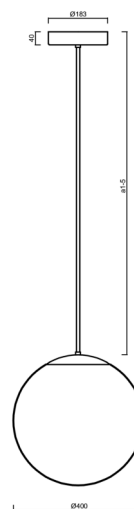

ADRIA P3 HP

Kód produktu: ADR62016

Typ: LED-5L08E850Z11/096/a2 C DALI 3K#

Krátký popis svítidla: Černé závěsné vysokovýkonné LED svítidlo DALI a skleněné stínidlo TRIPLEX OPAL. Tyčový závěs o délce 40 cm.

Technické

Typy svítidel	Stmívatelné
Typ montáže	závěsné - tyč
Materiál základny	ocel
Materiál stínidla	třívrstvé sklo TRIPLEX OPÁL
Barva základny	černá Ral9005
Barva stínidla	bílá
Držení stínidla	ocelový držák
Umístění montáže	strop
Šířka	400 mm
Délka	400 mm
Výška	400 mm
Průměr	ø 400 mm
Délka závěsu	400 mm
Montážní otvor	3xø5mm
Kabelový vstup	2xø16mm
Energetická třída	D
Rázová pevnost	IK01
Provozní teplota	od -20°C do +30°C

Elektrické

Příkon	52 W
Stupeň krytí	IP40
Objímka	LED modul
Svorkovnice	zacvakávací
Počet svítidel na jistič B10A	15 ks
Počet svítidel na jistič B16A	25 ks
Počet svítidel na jistič C10A	26 ks
Počet svítidel na jistič C16A	42 ks

Světelné

Světelný tok svítidla	7300 lm
Světelný tok zdroje	8290 lm
Měrný výkon	140 lm/W
Teplota	3000 K
Životnost LED L80/B10	100000 hod
CRI	Ra80
MacAdam	3
Fotobiologická bezpečnost svítidla dle EN 62471 (Blue light hazard)	Risk group 0

Eulum data pro výpočtové programy jsou k dispozici na www.osmont.cz.