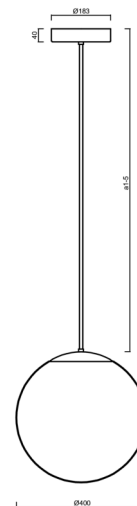

## ADRIA P3 HP

---

LED-5L08E850Z11/096/a2 C 3K#

[WWW.OSMONT.CZ](http://WWW.OSMONT.CZ)

# ADRIA P3 HP

Kód produktu: ADR62011

Typ: LED-5L08E850Z11/096/a2 C 3K#

Krátký popis svítidla: Černé závěsné vysokovýkonné LED svítidlo ON/OFF a skleněné stínidlo TRIPLEX OPAL. Tyčový závěs o délce 40 cm.

## Technické

Typy svítidel	Klasické on/off
Typ montáže	závěsné - tyč
Materiál základny	ocel
Materiál stínidla	třívrstvé sklo TRIPLEX OPÁL
Barva základny	černá Ral9005
Barva stínidla	bílá
Držení stínidla	ocelový držák
Umístění montáže	strop
Šířka	400 mm
Délka	400 mm
Výška	400 mm
Průměr	ø 400 mm
Délka závěsu	400 mm
Montážní otvor	3xø5mm
Kabelový vstup	2xø16mm
Energetická třída	D
Rázová pevnost	IK01
Provozní teplota	od -20°C do +30°C

## Montážní rozměry: