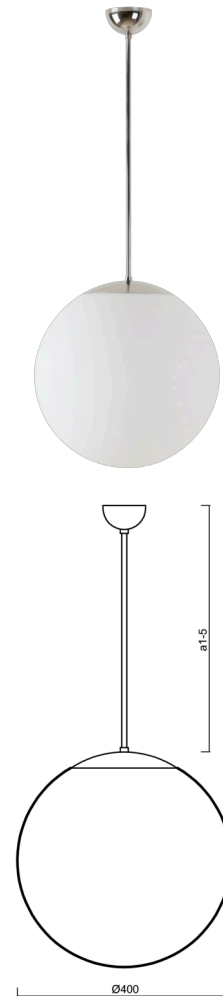

## ADRIA P3

---

LED-5L06E600Z11/096/a5/NK1W NL 4K#

[WWW.OSMONT.CZ](http://WWW.OSMONT.CZ)

# ADRIA P3

Kód produktu: ADR68819

Typ: LED-5L06E600Z11/096/a5/NK1W NL 4K#

Krátký popis svítidla: Nerez leštěné závěsné LED svítidlo nouzové kombinované a skleněné stínidlo TRIPLEX OPAL

## Technické

Typy svítidel	Nouzové kombinované
Typ montáže	závěsné - tyč
Materiál základny	nerez ocel
Materiál stínidla	třívrstvé sklo TRIPLEX OPÁL
Barva základny	nerez leštěná
Barva stínidla	bílá
Držení stínidla	sklapovací systém
Umístění montáže	strop
Šířka	400 mm
Délka	400 mm
Výška	400 mm
Průměr	ø 400 mm
Délka závěsu	1000 mm
Montážní otvor	není
Kabelový vstup	není
Energetická třída	D
Rázová pevnost	IK01
Provozní teplota	od 0°C do +30°C

## Světelné

Světelný tok svítidla	4070 lm
Světelný tok zdroje	4630 lm
Světelný tok zdroje v nouzovém režimu	170 lm
Měrný výkon	150 lm/W
Teplota	4000 K
Životnost LED L80/B10	100000 hod
CRI	Ra80
MacAdam	3
Fotobiologická bezpečnost svítidla dle EN 62471 (Blue light hazard)	Risk group 0