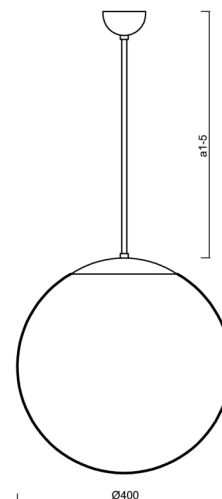

ADRIA P3

Kód produktu: ADR68810

Typ: LED-5L06E600Z11/096/a1/NK1W MS 4K#

Krátký popis svítidla: Mosazné závěsné LED svítidlo nouzové kombinované a skleněné stínidlo TRIPLEX OPAL

Technické

Typy svítidel	Nouzové kombinované
Typ montáže	závěsné - tyč
Materiál základny	Mosaz
Materiál stínidla	třívrstvé sklo TRIPLEX OPÁL
Barva základny	mosaz leštěná
Barva stínidla	bílá
Držení stínidla	sklapovací systém
Umístění montáže	strop
Šířka	400 mm
Délka	400 mm
Výška	400 mm
Průměr	ø 400 mm
Délka závěsu	200 mm
Montážní otvor	není
Kabelový vstup	není
Energetická třída	D
Rázová pevnost	IK01
Provozní teplota	od 0°C do +30°C

Elektrické

Příkon	27 W
Stupeň krytí	IP40
Objemka	LED modul
Typ baterií	LiFePO4
Čas nouze	1 hod
Svorkovnice	není
Počet svítidel na jistič B10A	23 ks
Počet svítidel na jistič B16A	36 ks
Počet svítidel na jistič C10A	40 ks
Počet svítidel na jistič C16A	64 ks

Světelné

Světelný tok svítidla	4070 lm
Světelný tok zdroje	4630 lm
Světelný tok zdroje v nouzovém režimu	170 lm
Měrný výkon	150 lm/W
Teplota	4000 K
Životnost LED L80/B10	100000 hod
CRI	Ra80
MacAdam	3
Fotobiologická bezpečnost svítidla dle EN 62471 (Blue light hazard)	Risk group 0

Eulum data pro výpočtové programy jsou k dispozici na