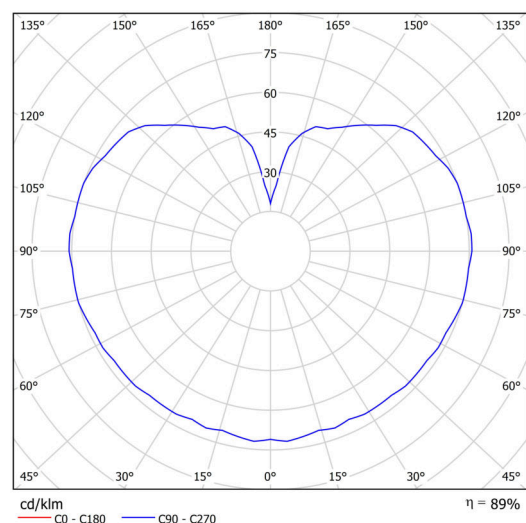

ADRIA P3

Kód produktu: ADR68807

Typ: LED-5L06E600Z11/096/a3/NK1W C 4K#

Krátký popis svítidla: Černé závěsné LED svítidlo nouzové kombinované a skleněné stínidlo TRIPLEX OPAL

Technické

Typy svítidel	Nouzové kombinované
Typ montáže	závěsné - tyč
Materiál základny	ocel
Materiál stínidla	třívrstvé sklo TRIPLEX OPÁL
Barva základny	černá Ral9005
Barva stínidla	bílá
Držení stínidla	sklapovací systém
Umístění montáže	strop
Šířka	400 mm
Délka	400 mm
Výška	400 mm
Průměr	ø 400 mm
Délka závěsu	600 mm
Montážní otvor	není
Kabelový vstup	není
Energetická třída	D
Rázová pevnost	IK01
Provozní teplota	od 0°C do +30°C

Elektrické

Příkon	27 W
Stupeň krytí	IP40
Objemka	LED modul
Typ baterií	LiFePO4
Čas nouze	1 hod
Svorkovnice	není
Počet svítidel na jistič B10A	23 ks
Počet svítidel na jistič B16A	36 ks
Počet svítidel na jistič C10A	40 ks
Počet svítidel na jistič C16A	64 ks

Světelné

Světelný tok svítidla	4070 lm
Světelný tok zdroje	4630 lm
Světelný tok zdroje v nouzovém režimu	170 lm
Měrný výkon	150 lm/W
Teplota	4000 K
Životnost LED L80/B10	100000 hod
CRI	Ra80
MacAdam	3
Fotobiologická bezpečnost svítidla dle EN 62471 (Blue light hazard)	Risk group 0

Eulum data pro výpočtové programy jsou k dispozici na