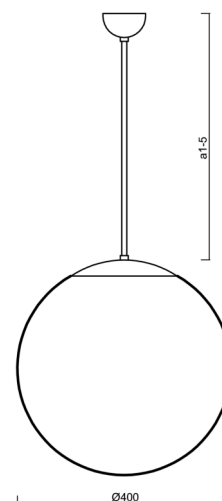

ADRIA P3

Kód produktu: ADR68807

Typ: LED-5L06E600Z11/096/a3/NK1W C 4K#

Krátký popis svítidla: Černé závěsné LED svítidlo nouzové kombinované a skleněné stínidlo TRIPLEX OPAL

Technické

Typy svítidel	Nouzové kombinované
Typ montáže	závěsné - tyč
Materiál základny	ocel
Materiál stínidla	třívrstvé sklo TRIPLEX OPÁL
Barva základny	černá Ral9005
Barva stínidla	bílá
Držení stínidla	sklapovací systém
Umístění montáže	strop
Šířka	400 mm
Délka	400 mm
Výška	400 mm
Průměr	ø 400 mm
Délka závěsu	600 mm
Montážní otvor	není
Kabelový vstup	není
Energetická třída	D
Rázová pevnost	IK01
Provozní teplota	od 0°C do +30°C

Elektrické

Příkon	27 W
Stupeň krytí	IP40
Objemka	LED modul
Typ baterií	LiFePO4
Čas nouze	1 hod
Svorkovnice	není
Počet svítidel na jistič B10A	23 ks
Počet svítidel na jistič B16A	36 ks
Počet svítidel na jistič C10A	40 ks
Počet svítidel na jistič C16A	64 ks

Světelné

Světelný tok svítidla	4070 lm
Světelný tok zdroje	4630 lm
Světelný tok zdroje v nouzovém režimu	170 lm
Měrný výkon	150 lm/W
Teplota	4000 K
Životnost LED L80/B10	100000 hod
CRI	Ra80
MacAdam	3
Fotobiologická bezpečnost svítidla dle EN 62471 (Blue light hazard)	Risk group 0

Eulum data pro výpočtové programy jsou k dispozici na