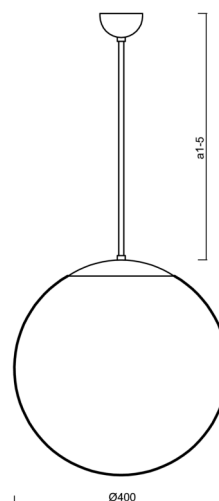

ADRIA P3

Kód produktu: ADR68806

Typ: LED-5L06E600Z11/096/a2/NK1W C 4K#

Krátký popis svítidla: Černé závěsné LED svítidlo nouzové kombinované a skleněné stínidlo TRIPLEX OPAL

Technické

Typy svítidel	Nouzové kombinované
Typ montáže	závěsné - tyč
Materiál základny	ocel
Materiál stínidla	třívrstvé sklo TRIPLEX OPÁL
Barva základny	černá Ral9005
Barva stínidla	bílá
Držení stínidla	sklapovací systém
Umístění montáže	strop
Šířka	400 mm
Délka	400 mm
Výška	400 mm
Průměr	ø 400 mm
Délka závěsu	400 mm
Montážní otvor	není
Kabelový vstup	není
Energetická třída	D
Rázová pevnost	IK01
Provozní teplota	od 0°C do +30°C

Elektrické

Příkon	27 W
Stupeň krytí	IP40
Objímka	LED modul
Typ baterií	LiFePO4
Čas nouze	1 hod
Svorkovnice	není
Počet svítidel na jistič B10A	23 ks
Počet svítidel na jistič B16A	36 ks
Počet svítidel na jistič C10A	40 ks
Počet svítidel na jistič C16A	64 ks

Světelné

Světelný tok svítidla	4070 lm
Světelný tok zdroje	4630 lm
Světelný tok zdroje v nouzovém režimu	170 lm
Měrný výkon	150 lm/W
Teplota	4000 K
Životnost LED L80/B10	100000 hod
CRI	Ra80
MacAdam	3
Fotobiologická bezpečnost svítidla dle EN 62471 (Blue light hazard)	Risk group 0

Eulum data pro výpočtové programy jsou k dispozici na