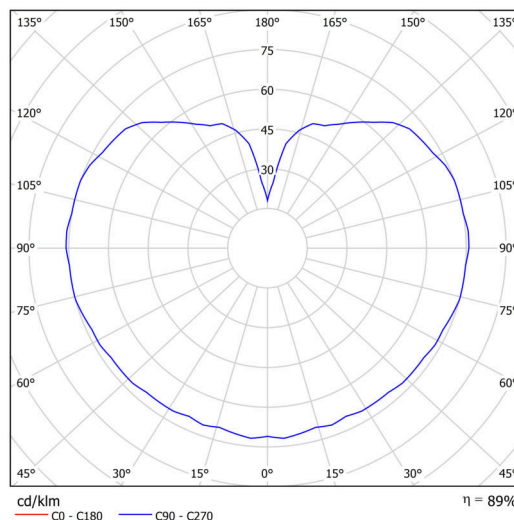

ADRIA P3

Kód produktu: ADR68803

Typ: LED-5L06E600Z11/096/a4/NK1W B 4K#

Krátký popis svítidla: Bílé závěsné LED svítidlo nouzové kombinované a skleněné stínidlo TRIPLEX OPAL

Technické

Typy svítidel	Nouzové kombinované
Typ montáže	závěsné - tyč
Materiál základny	ocel
Materiál stínidla	třívrstvé sklo TRIPLEX OPÁL
Barva základny	bílá Ral9003
Barva stínidla	bílá
Držení stínidla	sklapovací systém
Umístění montáže	strop
Šířka	400 mm
Délka	400 mm
Výška	400 mm
Průměr	ø 400 mm
Délka závěsu	800 mm
Montážní otvor	není
Kabelový vstup	není
Energetická třída	D
Rázová pevnost	IK01
Provozní teplota	od 0°C do +30°C

Elektrické

Příkon	27 W
Stupeň krytí	IP40
Objímka	LED modul
Typ baterií	LiFePO4
Čas nouze	1 hod
Svorkovnice	není
Počet svítidel na jistič B10A	23 ks
Počet svítidel na jistič B16A	36 ks
Počet svítidel na jistič C10A	40 ks
Počet svítidel na jistič C16A	64 ks

Světelné

Světelný tok svítidla	4070 lm
Světelný tok zdroje	4630 lm
Světelný tok zdroje v nouzovém režimu	170 lm
Měrný výkon	150 lm/W
Teplota	4000 K
Životnost LED L80/B10	100000 hod
CRI	Ra80
MacAdam	3
Fotobiologická bezpečnost svítidla dle EN 62471 (Blue light hazard)	Risk group 0

Eulum data pro výpočtové programy jsou k dispozici na