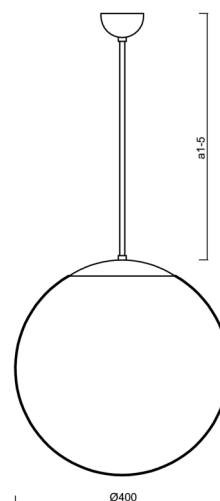

ADRIA P3

Kód produktu: ADR68803

Typ: LED-5L06E600Z11/096/a4/NK1W B 4K#

Krátký popis svítidla: Bílé závěsné LED svítidlo nouzové kombinované a skleněné stínidlo TRIPLEX OPAL

Technické

Typy svítidel	Nouzové kombinované
Typ montáže	závěsné - tyč
Materiál základny	ocel
Materiál stínidla	třívrstvé sklo TRIPLEX OPÁL
Barva základny	bílá Ral9003
Barva stínidla	bílá
Držení stínidla	sklapovací systém
Umístění montáže	strop
Šířka	400 mm
Délka	400 mm
Výška	400 mm
Průměr	ø 400 mm
Délka závěsu	800 mm
Montážní otvor	není
Kabelový vstup	není
Energetická třída	D
Rázová pevnost	IK01
Provozní teplota	od 0°C do +30°C

Elektrické

Příkon	27 W
Stupeň krytí	IP40
Objímka	LED modul
Typ baterií	LiFePO4
Čas nouze	1 hod
Svorkovnice	není
Počet svítidel na jistič B10A	23 ks
Počet svítidel na jistič B16A	36 ks
Počet svítidel na jistič C10A	40 ks
Počet svítidel na jistič C16A	64 ks

Světelné

Světelný tok svítidla	4070 lm
Světelný tok zdroje	4630 lm
Světelný tok zdroje v nouzovém režimu	170 lm
Měrný výkon	150 lm/W
Teplota	4000 K
Životnost LED L80/B10	100000 hod
CRI	Ra80
MacAdam	3
Fotobiologická bezpečnost svítidla dle EN 62471 (Blue light hazard)	Risk group 0

Eulum data pro výpočtové programy jsou k dispozici na