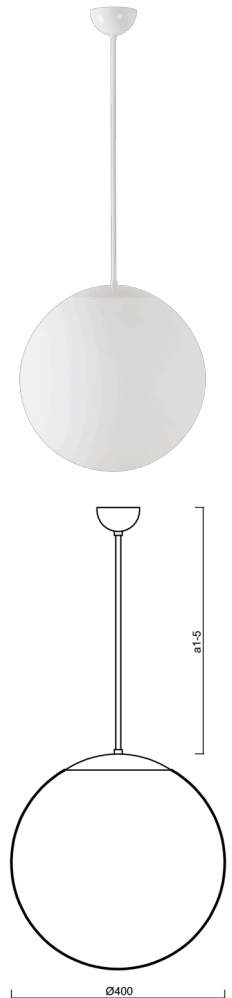

ADRIA P3

Kód produktu: ADR68801

Typ: LED-5L06E600Z11/096/a2/NK1W B 4K#

Krátký popis svítidla: Bílé závěsné LED svítidlo nouzové kombinované a skleněné stínidlo TRIPLEX OPAL

Technické

Typy svítidel	Nouzové kombinované
Typ montáže	závěsné - tyč
Materiál základny	ocel
Materiál stínidla	třívrstvé sklo TRIPLEX OPÁL
Barva základny	bílá Ral9003
Barva stínidla	bílá
Držení stínidla	sklapovací systém
Umístění montáže	strop
Šířka	400 mm
Délka	400 mm
Výška	400 mm
Průměr	ø 400 mm
Délka závěsu	400 mm
Montážní otvor	není
Kabelový vstup	není
Energetická třída	D
Rázová pevnost	IK01
Provozní teplota	od 0°C do +30°C

Elektrické

Příkon	27 W
Stupeň krytí	IP40
Objímka	LED modul
Typ baterií	LiFePO4
Čas nouze	1 hod
Svorkovnice	není
Počet svítidel na jistič B10A	23 ks
Počet svítidel na jistič B16A	36 ks
Počet svítidel na jistič C10A	40 ks
Počet svítidel na jistič C16A	64 ks

Světelné

Světelný tok svítidla	4070 lm
Světelný tok zdroje	4630 lm
Světelný tok zdroje v nouzovém režimu	170 lm
Měrný výkon	150 lm/W
Teplota	4000 K
Životnost LED L80/B10	100000 hod
CRI	Ra80
MacAdam	3
Fotobiologická bezpečnost svítidla dle EN 62471 (Blue light hazard)	Risk group 0

Eulum data pro výpočtové programy jsou k dispozici na