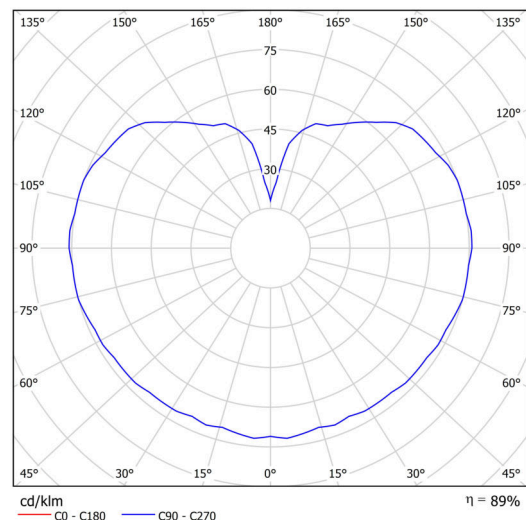

ADRIA P3

Kód produktu: ADR68801

Typ: LED-5L06E600Z11/096/a2/NK1W B 4K#

Krátký popis svítidla: Bílé závěsné LED svítidlo nouzové kombinované a skleněné stínidlo TRIPLEX OPAL

Technické

Typy svítidel	Nouzové kombinované
Typ montáže	závěsné - tyč
Materiál základny	ocel
Materiál stínidla	třívrstvé sklo TRIPLEX OPÁL
Barva základny	bílá Ral9003
Barva stínidla	bílá
Držení stínidla	sklapovací systém
Umístění montáže	strop
Šířka	400 mm
Délka	400 mm
Výška	400 mm
Průměr	ø 400 mm
Délka závěsu	400 mm
Montážní otvor	není
Kabelový vstup	není
Energetická třída	D
Rázová pevnost	IK01
Provozní teplota	od 0°C do +30°C

Elektrické

Příkon	27 W
Stupeň krytí	IP40
Objímka	LED modul
Typ baterií	LiFePO4
Čas nouze	1 hod
Svorkovnice	není
Počet svítidel na jistič B10A	23 ks
Počet svítidel na jistič B16A	36 ks
Počet svítidel na jistič C10A	40 ks
Počet svítidel na jistič C16A	64 ks

Světelné

Světelný tok svítidla	4070 lm
Světelný tok zdroje	4630 lm
Světelný tok zdroje v nouzovém režimu	170 lm
Měrný výkon	150 lm/W
Teplota	4000 K
Životnost LED L80/B10	100000 hod
CRI	Ra80
MacAdam	3
Fotobiologická bezpečnost svítidla dle EN 62471 (Blue light hazard)	Risk group 0

Eulum data pro výpočtové programy jsou k dispozici na