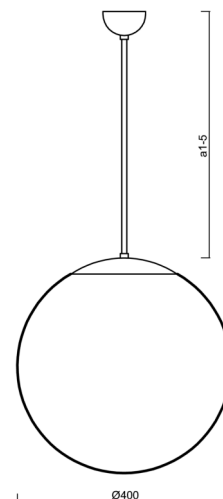

ADRIA P3

Kód produktu: ADR68324

Typ: LED-5L06E600Z11/096/a5/NK1W NB 3K#

Krátký popis svítidla: Nerez broušené závěsné LED svítidlo nouzové kombinované a skleněné stínidlo TRIPLEX OPAL

Technické

Typy svítidel	Nouzové kombinované
Typ montáže	závěsné - tyč
Materiál základny	nerez ocel
Materiál stínidla	třívrstvé sklo TRIPLEX OPÁL
Barva základny	nerez broušená
Barva stínidla	bílá
Držení stínidla	sklapovací systém
Umístění montáže	strop
Šířka	400 mm
Délka	400 mm
Výška	400 mm
Průměr	ø 400 mm
Délka závěsu	1000 mm
Montážní otvor	není
Kabelový vstup	není
Energetická třída	D
Rázová pevnost	IK01
Provozní teplota	od 0°C do +30°C

Elektrické

Příkon	27 W
Stupeň krytí	IP40
Objemka	LED modul
Typ baterií	LiFePO4
Čas nouze	1 hod
Svorkovnice	není
Počet svítidel na jistič B10A	23 ks
Počet svítidel na jistič B16A	36 ks
Počet svítidel na jistič C10A	40 ks
Počet svítidel na jistič C16A	64 ks

Světelné

Světelný tok svítidla	3910 lm
Světelný tok zdroje	4440 lm
Světelný tok zdroje v nouzovém režimu	170 lm
Měrný výkon	144 lm/W
Teplota	3000 K
Životnost LED L80/B10	100000 hod
CRI	Ra80
MacAdam	3
Fotobiologická bezpečnost svítidla dle EN 62471 (Blue light hazard)	Risk group 0

Eulum data pro výpočtové programy jsou k dispozici na