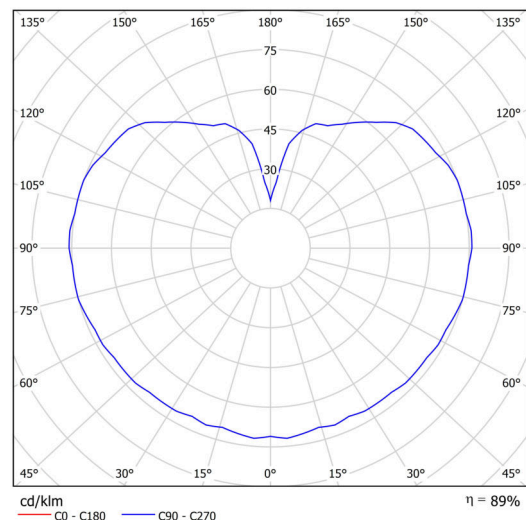

ADRIA P3

Kód produktu: ADR68321

Typ: LED-5L06E600Z11/096/a2/NK1W NB 3K#

Krátký popis svítidla: Nerez broušené závěsné LED svítidlo nouzové kombinované a skleněné stínidlo TRIPLEX OPAL

Technické

Typy svítidel	Nouzové kombinované
Typ montáže	závěsné - tyč
Materiál základny	nerez ocel
Materiál stínidla	třívrstvé sklo TRIPLEX OPÁL
Barva základny	nerez broušená
Barva stínidla	bílá
Držení stínidla	sklapovací systém
Umístění montáže	strop
Šířka	400 mm
Délka	400 mm
Výška	400 mm
Průměr	ø 400 mm
Délka závěsu	400 mm
Montážní otvor	není
Kabelový vstup	není
Energetická třída	D
Rázová pevnost	IK01
Provozní teplota	od 0°C do +30°C

Elektrické

Příkon	27 W
Stupeň krytí	IP40
Objemka	LED modul
Typ baterií	LiFePO4
Čas nouze	1 hod
Svorkovnice	není
Počet svítidel na jistič B10A	23 ks
Počet svítidel na jistič B16A	36 ks
Počet svítidel na jistič C10A	40 ks
Počet svítidel na jistič C16A	64 ks

Světelné

Světelný tok svítidla	3910 lm
Světelný tok zdroje	4440 lm
Světelný tok zdroje v nouzovém režimu	170 lm
Měrný výkon	144 lm/W
Teplota	3000 K
Životnost LED L80/B10	100000 hod
CRI	Ra80
MacAdam	3
Fotobiologická bezpečnost svítidla dle EN 62471 (Blue light hazard)	Risk group 0

Eulum data pro výpočtové programy jsou k dispozici na