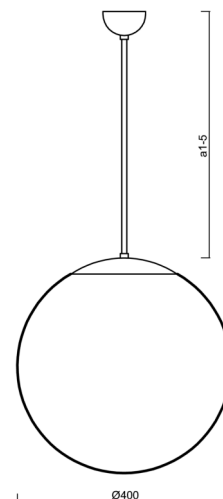

ADRIA P3

Kód produktu: ADR68321

Typ: LED-5L06E600Z11/096/a2/NK1W NB 3K#

Krátký popis svítidla: Nerez broušené závěsné LED svítidlo nouzové kombinované a skleněné stínidlo TRIPLEX OPAL

Technické

Typy svítidel	Nouzové kombinované
Typ montáže	závěsné - tyč
Materiál základny	nerez ocel
Materiál stínidla	třívrstvé sklo TRIPLEX OPÁL
Barva základny	nerez broušená
Barva stínidla	bílá
Držení stínidla	sklapovací systém
Umístění montáže	strop
Šířka	400 mm
Délka	400 mm
Výška	400 mm
Průměr	ø 400 mm
Délka závěsu	400 mm
Montážní otvor	není
Kabelový vstup	není
Energetická třída	D
Rázová pevnost	IK01
Provozní teplota	od 0°C do +30°C

Elektrické

Příkon	27 W
Stupeň krytí	IP40
Objemka	LED modul
Typ baterií	LiFePO4
Čas nouze	1 hod
Svorkovnice	není
Počet svítidel na jistič B10A	23 ks
Počet svítidel na jistič B16A	36 ks
Počet svítidel na jistič C10A	40 ks
Počet svítidel na jistič C16A	64 ks

Světelné

Světelný tok svítidla	3910 lm
Světelný tok zdroje	4440 lm
Světelný tok zdroje v nouzovém režimu	170 lm
Měrný výkon	144 lm/W
Teplota	3000 K
Životnost LED L80/B10	100000 hod
CRI	Ra80
MacAdam	3
Fotobiologická bezpečnost svítidla dle EN 62471 (Blue light hazard)	Risk group 0

Eulum data pro výpočtové programy jsou k dispozici na