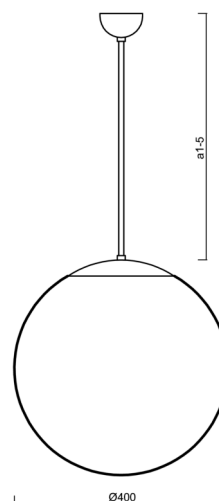

ADRIA P3

LED-5L06E600Z11/096/a5/NK1W NL 3K#

WWW.OSMONT.CZ

ADRIA P3

Kód produktu: ADR68319

Typ: LED-5L06E600Z11/096/a5/NK1W NL 3K#

Krátký popis svítidla: Nerez leštěné závěsné LED svítidlo nouzové kombinované a skleněné stínidlo TRIPLEX OPAL

Technické

Typy svítidel	Nouzové kombinované
Typ montáže	závěsné - tyč
Materiál základny	nerez ocel
Materiál stínidla	třívrstvé sklo TRIPLEX OPÁL
Barva základny	nerez leštěná
Barva stínidla	bílá
Držení stínidla	sklapovací systém
Umístění montáže	strop
Šířka	400 mm
Délka	400 mm
Výška	400 mm
Průměr	ø 400 mm
Délka závěsu	1000 mm
Montážní otvor	není
Kabelový vstup	není
Energetická třída	D
Rázová pevnost	IK01
Provozní teplota	od 0°C do +30°C