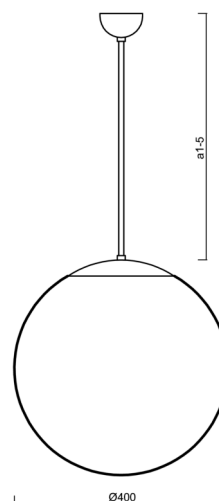

ADRIA P3

LED-5L06E600Z11/096/a3/NK1W NL 3K#

WWW.OSMONT.CZ

ADRIA P3

Kód produktu: ADR68317

Typ: LED-5L06E600Z11/096/a3/NK1W NL 3K#

Krátký popis svítidla: Nerez leštěné závěsné LED svítidlo nouzové kombinované a skleněné stínidlo TRIPLEX OPAL

Technické

Typy svítidel	Nouzové kombinované
Typ montáže	závěsné - tyč
Materiál základny	nerez ocel
Materiál stínidla	třívrstvé sklo TRIPLEX OPÁL
Barva základny	nerez leštěná
Barva stínidla	bílá
Držení stínidla	sklapovací systém
Umístění montáže	strop
Šířka	400 mm
Délka	400 mm
Výška	400 mm
Průměr	ø 400 mm
Délka závěsu	600 mm
Montážní otvor	není
Kabelový vstup	není
Energetická třída	D
Rázová pevnost	IK01
Provozní teplota	od 0°C do +30°C