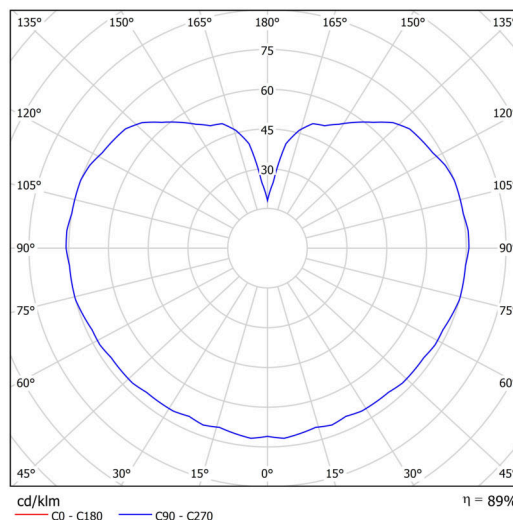

ADRIA P3

Kód produktu: ADR68316

Typ: LED-5L06E600Z11/096/a2/NK1W NL 3K#

Krátký popis svítidla: Nerez leštěné závěsné LED svítidlo nouzové kombinované a skleněné stínidlo TRIPLEX OPAL

Technické

Typy svítidel	Nouzové kombinované
Typ montáže	závěsné - tyč
Materiál základny	nerez ocel
Materiál stínidla	třívrstvé sklo TRIPLEX OPÁL
Barva základny	nerez leštěná
Barva stínidla	bílá
Držení stínidla	sklapovací systém
Umístění montáže	strop
Šířka	400 mm
Délka	400 mm
Výška	400 mm
Průměr	ø 400 mm
Délka závěsu	400 mm
Montážní otvor	není
Kabelový vstup	není
Energetická třída	D
Rázová pevnost	IK01
Provozní teplota	od 0°C do +30°C

Elektrické

Příkon	27 W
Stupeň krytí	IP40
Objemka	LED modul
Typ baterií	LiFePO4
Čas nouze	1 hod
Svorkovnice	není
Počet svítidel na jistič B10A	23 ks
Počet svítidel na jistič B16A	36 ks
Počet svítidel na jistič C10A	40 ks
Počet svítidel na jistič C16A	64 ks

Světelné

Světelný tok svítidla	3910 lm
Světelný tok zdroje	4440 lm
Světelný tok zdroje v nouzovém režimu	170 lm
Měrný výkon	144 lm/W
Teplota	3000 K
Životnost LED L80/B10	100000 hod
CRI	Ra80
MacAdam	3
Fotobiologická bezpečnost svítidla dle EN 62471 (Blue light hazard)	Risk group 0

Eulum data pro výpočtové programy jsou k dispozici na