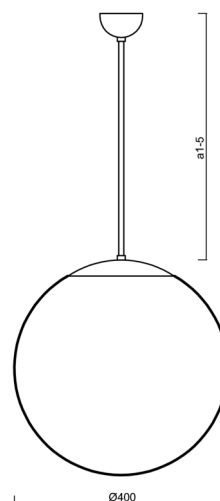

ADRIA P3

Kód produktu: ADR68306

Typ: LED-5L06E600Z11/096/a2/NK1W C 3K#

Krátký popis svítidla: Černé závěsné LED svítidlo nouzové kombinované a skleněné stínidlo TRIPLEX OPAL

Technické

Typy svítidel	Nouzové kombinované
Typ montáže	závěsné - tyč
Materiál základny	ocel
Materiál stínidla	třívrstvé sklo TRIPLEX OPÁL
Barva základny	černá Ral9005
Barva stínidla	bílá
Držení stínidla	sklapovací systém
Umístění montáže	strop
Šířka	400 mm
Délka	400 mm
Výška	400 mm
Průměr	ø 400 mm
Délka závěsu	400 mm
Montážní otvor	není
Kabelový vstup	není
Energetická třída	D
Rázová pevnost	IK01
Provozní teplota	od 0°C do +30°C

Elektrické

Příkon	27 W
Stupeň krytí	IP40
Objemka	LED modul
Typ baterií	LiFePO4
Čas nouze	1 hod
Svorkovnice	není
Počet svítidel na jistič B10A	23 ks
Počet svítidel na jistič B16A	36 ks
Počet svítidel na jistič C10A	40 ks
Počet svítidel na jistič C16A	64 ks

Světelné

Světelný tok svítidla	3910 lm
Světelný tok zdroje	4440 lm
Světelný tok zdroje v nouzovém režimu	170 lm
Měrný výkon	144 lm/W
Teplota	3000 K
Životnost LED L80/B10	100000 hod
CRI	Ra80
MacAdam	3
Fotobiologická bezpečnost svítidla dle EN 62471 (Blue light hazard)	Risk group 0

Eulum data pro výpočtové programy jsou k dispozici na