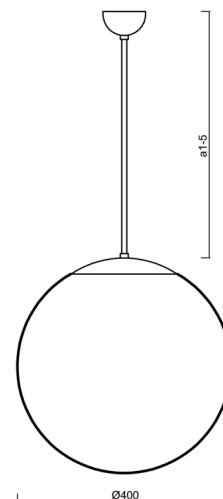

ADRIA P3

LED-5L06E600Z11/096/a1/NK1W C 3K#

WWW.OSMONT.CZ

ADRIA P3

Kód produktu: ADR68305

Typ: LED-5L06E600Z11/096/a1/NK1W C 3K#

Krátký popis svítidla: Černé závěsné LED svítidlo nouzové kombinované a skleněné stínidlo TRIPLEX OPAL

Technické

Typy svítidel	Nouzové kombinované
Typ montáže	závěsné - tyč
Materiál základny	ocel
Materiál stínidla	třívrstvé sklo TRIPLEX OPÁL
Barva základny	černá Ral9005
Barva stínidla	bílá
Držení stínidla	sklapovací systém
Umístění montáže	strop
Šířka	400 mm
Délka	400 mm
Výška	400 mm
Průměr	ø 400 mm
Délka závěsu	200 mm
Montážní otvor	není
Kabelový vstup	není
Energetická třída	D
Rázová pevnost	IK01
Provozní teplota	od 0°C do +30°C