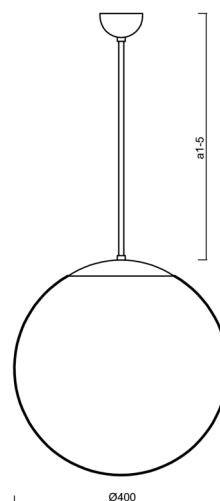

ADRIA P3

Kód produktu: ADR68304

Typ: LED-5L06E600Z11/096/a5/NK1W B 3K#

Krátký popis svítidla: Bílé závěsné LED svítidlo nouzové kombinované a skleněné stínidlo TRIPLEX OPAL

Technické

Typy svítidel	Nouzové kombinované
Typ montáže	závěsné - tyč
Materiál základny	ocel
Materiál stínidla	třívrstvé sklo TRIPLEX OPÁL
Barva základny	bílá Ral9003
Barva stínidla	bílá
Držení stínidla	sklapovací systém
Umístění montáže	strop
Šířka	400 mm
Délka	400 mm
Výška	400 mm
Průměr	ø 400 mm
Délka závěsu	1000 mm
Montážní otvor	není
Kabelový vstup	není
Energetická třída	D
Rázová pevnost	IK01
Provozní teplota	od 0°C do +30°C

Elektrické

Příkon	27 W
Stupeň krytí	IP40
Objemka	LED modul
Typ baterií	LiFePO4
Čas nouze	1 hod
Svorkovnice	není
Počet svítidel na jistič B10A	23 ks
Počet svítidel na jistič B16A	36 ks
Počet svítidel na jistič C10A	40 ks
Počet svítidel na jistič C16A	64 ks

Světelné

Světelný tok svítidla	3910 lm
Světelný tok zdroje	4440 lm
Světelný tok zdroje v nouzovém režimu	170 lm
Měrný výkon	144 lm/W
Teplota	3000 K
Životnost LED L80/B10	100000 hod
CRI	Ra80
MacAdam	3
Fotobiologická bezpečnost svítidla dle EN 62471 (Blue light hazard)	Risk group 0

Eulum data pro výpočtové programy jsou k dispozici na