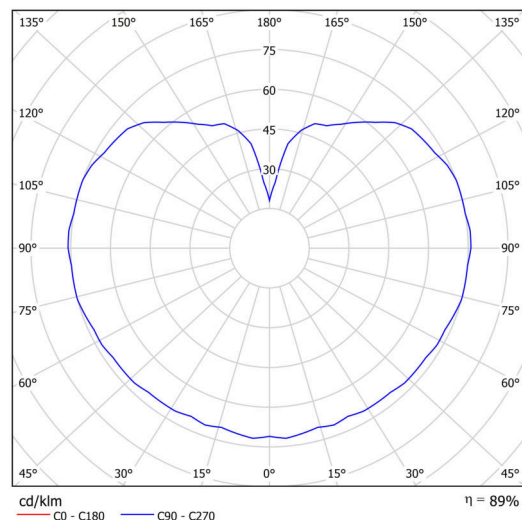

ADRIA P3

Kód produktu: ADR62759

Typ: LED-5L06E600Z11/096/a5 NK3HST NL 4K#

Krátký popis svítidla: Nerez leštěné závěsné LED svítidlo nouzové kombinované (s automatickým testováním) a skleněné stínidlo TRIPLEX OPAL. Tyčový závěs o délce 100 cm.

Technické

Typy svítidel	Nouzové kombinované SELFTEST
Typ montáže	závěsné - tyč
Materiál základny	nerez ocel
Materiál stínidla	třivrstvé sklo TRIPLEX OPÁL
Barva základny	nerez leštěná
Barva stínidla	bílá
Držení stínidla	sklapovací systém
Umístění montáže	strop
Šířka	400 mm
Délka	400 mm
Výška	400 mm
Délka závěsu	1000 mm
Montážní otvor	není
Kabelový vstup	není
Rázová pevnost	IK01
Provozní teplota	od -20°C do +30°C

Elektrické

Příkon	27 W
Stupeň krytí	IP40
Objímka	LED modul
Typ baterií	LiFePO4
Čas nouze	3 hod
SELFTEST	ano
Svorkovnice	není

Světelné

Světelný tok svítidla	4070 lm
Světelný tok zdroje	4630 lm
Světelný tok zdroje v nouzovém režimu	200 lm
Teplota	4000 K
Životnost LED L80/B10	100000 hod
CRI	Ra80
MacAdam	3
Fotobiologická bezpečnost svítidla dle EN 62471 (Blue light hazard)	Risk group 0

Eulum data pro výpočtové programy jsou k dispozici na www.osmont.cz.