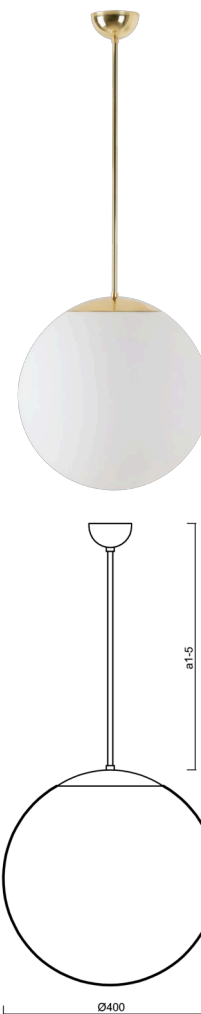

ADRIA P3

Kód produktu: ADR62751

Typ: LED-5L06E600Z11/096/a2 NK3HST MS 4K#

Krátký popis svítidla: Mosazné závěsné LED svítidlo nouzové kombinované (s automatickým testováním) a skleněné stínidlo TRIPLEX OPAL. Tyčový závěs o délce 40 cm.

Technické

Typy svítidel	Nouzové kombinované SELFTEST
Typ montáže	závěsné - tyč
Materiál základny	Mosaz
Materiál stínidla	třivrstvé sklo TRIPLEX OPÁL
Barva základny	mosaz leštěná
Barva stínidla	bílá
Držení stínidla	sklapovací systém
Umístění montáže	strop
Šířka	400 mm
Délka	400 mm
Výška	400 mm
Délka závěsu	400 mm
Montážní otvor	není
Kabelový vstup	není
Rázová pevnost	IK01
Provozní teplota	od -20°C do +30°C

Elektrické

Příkon	27 W
Stupeň krytí	IP40
Objímka	LED modul
Typ baterií	LiFePO4
Čas nouze	3 hod
SELFTEST	ano
Svorkovnice	není

Světelné

Světelný tok svítidla	4070 lm
Světelný tok zdroje	4630 lm
Světelný tok zdroje v nouzovém režimu	200 lm
Teplota	4000 K
Životnost LED L80/B10	100000 hod
CRI	Ra80
MacAdam	3
Fotobiologická bezpečnost svítidla dle EN 62471 (Blue light hazard)	Risk group 0

Eulum data pro výpočtové programy jsou k dispozici na www.osmont.cz.