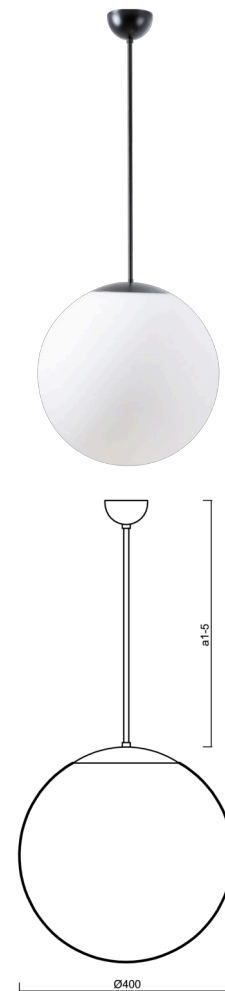

ADRIA P3

Kód produktu: ADR62749

Typ: LED-5L06E600Z11/096/a5 NK3HST C 4K#

Krátký popis svítidla: Černé závěsné LED svítidlo nouzové kombinované (s automatickým testováním) a skleněné stínidlo TRIPLEX OPÁL. Tyčový závěs o délce 100 cm.

Technické

Typy svítidel	Nouzové kombinované SELFTEST
Typ montáže	závěsné - tyč
Materiál základny	ocel
Materiál stínidla	třivrstvé sklo TRIPLEX OPÁL
Barva základny	černá Ral9005
Barva stínidla	bílá
Držení stínidla	sklapovací systém
Umístění montáže	strop
Šířka	400 mm
Délka	400 mm
Výška	400 mm
Délka závěsu	1000 mm
Montážní otvor	není
Kabelový vstup	není
Rázová pevnost	IK01
Provozní teplota	od -20°C do +30°C

Elektrické

Příkon	27 W
Stupeň krytí	IP40
Objímka	LED modul
Typ baterií	LiFePO4
Čas nouze	3 hod
SELFTEST	ano
Svorkovnice	není

Světelné

Světelný tok svítidla	4070 lm
Světelný tok zdroje	4630 lm
Světelný tok zdroje v nouzovém režimu	200 lm
Teplota	4000 K
Životnost LED L80/B10	100000 hod
CRI	Ra80
MacAdam	3
Fotobiologická bezpečnost svítidla dle EN 62471 (Blue light hazard)	Risk group 0

Eulum data pro výpočtové programy jsou k dispozici na www.osmont.cz.