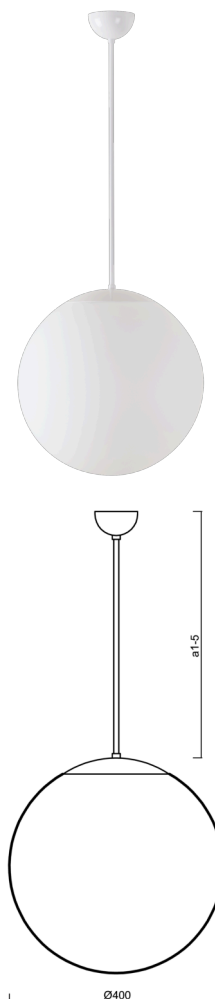

ADRIA P3

Kód produktu: ADR62740

Typ: LED-5L06E600Z11/096/a1 NK3HST B 4K#

Krátký popis svítidla: Bílé závěsné LED svítidlo nouzové kombinované (s automatickým testováním) a skleněné stínidlo TRIPLEX OPAL. Tyčový závěs o délce 20 cm.

Technické

Typy svítidel	Nouzové kombinované SELFTEST
Typ montáže	závěsné - tyč
Materiál základny	ocel
Materiál stínidla	třívrstvé sklo TRIPLEX OPÁL
Barva základny	bílá Ral9003
Barva stínidla	bílá
Držení stínidla	sklapovací systém
Umístění montáže	strop
Šířka	400 mm
Délka	400 mm
Výška	400 mm
Délka závěsu	200 mm
Montážní otvor	není
Kabelový vstup	není
Rázová pevnost	IK01
Provozní teplota	od -20°C do +30°C

Elektrické

Příkon	27 W
Stupeň krytí	IP40
Objímka	LED modul
Typ baterií	LiFePO4
Čas nouze	3 hod
SELFTEST	ano
Svorkovnice	není

Světelné

Světelný tok svítidla	4070 lm
Světelný tok zdroje	4630 lm
Světelný tok zdroje v nouzovém režimu	200 lm
Teplota	4000 K
Životnost LED L80/B10	100000 hod
CRI	Ra80
MacAdam	3
Fotobiologická bezpečnost svítidla dle EN 62471 (Blue light hazard)	Risk group 0

Eulum data pro výpočtové programy jsou k dispozici na www.osmont.cz.