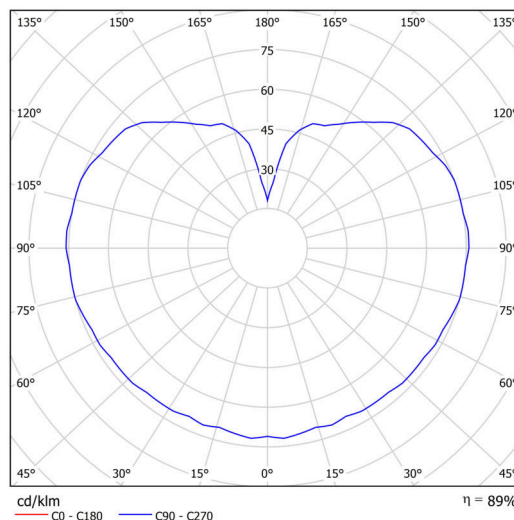

ADRIA P3

Kód produktu: ADR62740

Typ: LED-5L06E600Z11/096/a1 NK3HST B 4K#

Krátký popis svítidla: Bílé závěsné LED svítidlo nouzové kombinované (s automatickým testováním) a skleněné stínidlo TRIPLEX OPAL. Tyčový závěs o délce 20 cm.

Technické

Typy svítidel	Nouzové kombinované SELFTEST
Typ montáže	závěsné - tyč
Materiál základny	ocel
Materiál stínidla	třívrstvé sklo TRIPLEX OPÁL
Barva základny	bílá Ral9003
Barva stínidla	bílá
Držení stínidla	sklapovací systém
Umístění montáže	strop
Šířka	400 mm
Délka	400 mm
Výška	400 mm
Délka závěsu	200 mm
Montážní otvor	není
Kabelový vstup	není
Rázová pevnost	IK01
Provozní teplota	od -20°C do +30°C

Elektrické

Příkon	27 W
Stupeň krytí	IP40
Objímka	LED modul
Typ baterií	LiFePO4
Čas nouze	3 hod
SELFTEST	ano
Svorkovnice	není

Světelné

Světelný tok svítidla	4070 lm
Světelný tok zdroje	4630 lm
Světelný tok zdroje v nouzovém režimu	200 lm
Teplota	4000 K
Životnost LED L80/B10	100000 hod
CRI	Ra80
MacAdam	3
Fotobiologická bezpečnost svítidla dle EN 62471 (Blue light hazard)	Risk group 0

Eulum data pro výpočtové programy jsou k dispozici na www.osmont.cz.