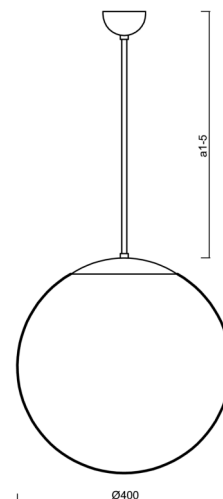

ADRIA P3

LED-5L06E600Z11/096/a2 NK3HST NB 3K#

WWW.OSMONT.CZ

ADRIA P3

Kód produktu: ADR62261

Typ: LED-5L06E600Z11/096/a2 NK3HST NB 3K#

Krátký popis svítidla: Nerez broušené závěsné LED svítidlo nouzové kombinované (s automatickým testováním) a skleněné stínidlo TRIPLEX OPAL. Tyčový závěs o délce 40 cm.

Technické

Typy svítidel	Nouzové kombinované SELFTEST
Typ montáže	závěsné - tyč
Materiál základny	nerez ocel
Materiál stínidla	třívrstvé sklo TRIPLEX OPÁL
Barva základny	nerez broušená
Barva stínidla	bílá
Držení stínidla	sklapovací systém
Umístění montáže	strop
Šířka	400 mm
Délka	400 mm
Výška	400 mm
Délka závěsu	400 mm
Montážní otvor	není
Kabelový vstup	není
Rázová pevnost	IK01
Provozní teplota	od -20°C do +30°C