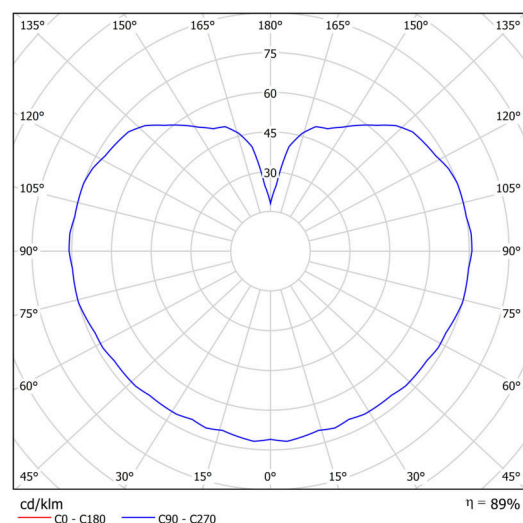

Technické

Typy svítidel	Nouzové kombinované SELFTEST
Typ montáže	závěsné - tyč
Materiál základny	nerez ocel
Materiál stínidla	třívrstvé sklo TRIPLEX OPÁL
Barva základny	nerez broušená
Barva stínidla	bílá
Držení stínidla	sklapovací systém
Umístění montáže	strop
Šířka	400 mm
Délka	400 mm
Výška	400 mm
Délka závěsu	400 mm
Montážní otvor	není
Kabelový vstup	není
Rázová pevnost	IK01
Provozní teplota	od -20°C do +30°C

Elektrické

Příkon	27 W
Stupeň krytí	IP40
Objímka	LED modul
Typ baterií	LiFePO4
Čas nouze	3 hod
SELFTEST	ano
Svorkovnice	není

Světelné

Světelný tok svítidla	3910 lm
Světelný tok zdroje	4440 lm
Světelný tok zdroje v nouzovém režimu	200 lm
Teplota	3000 K
Životnost LED L80/B10	100000 hod
CRI	Ra80
MacAdam	3
Fotobiologická bezpečnost svítidla dle EN 62471 (Blue light hazard)	Risk group 0