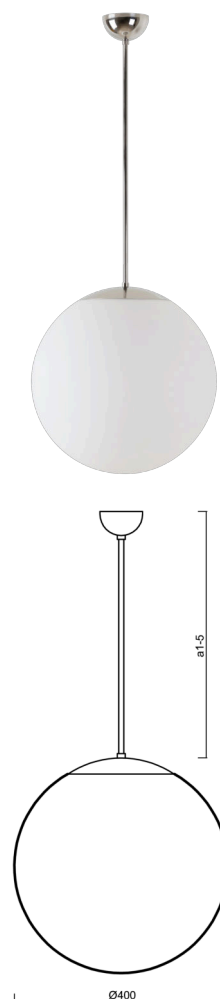

ADRIA P3

Kód produktu: ADR62259

Typ: LED-5L06E600Z11/096/a5 NK3HST NL 3K#

Krátký popis svítidla: Nerez leštěné závěsné LED svítidlo nouzové kombinované (s automatickým testováním) a skleněné stínidlo TRIPLEX OPAL. Tyčový závěs o délce 100 cm.

Technické

Typy svítidel	Nouzové kombinované SELFTEST
Typ montáže	závěsné - tyč
Materiál základny	nerez ocel
Materiál stínidla	třivrstvé sklo TRIPLEX OPÁL
Barva základny	nerez leštěná
Barva stínidla	bílá
Držení stínidla	sklapovací systém
Umístění montáže	strop
Šířka	400 mm
Délka	400 mm
Výška	400 mm
Délka závěsu	1000 mm
Montážní otvor	není
Kabelový vstup	není
Rázová pevnost	IK01
Provozní teplota	od -20°C do +30°C

Elektrické

Příkon	27 W
Stupeň krytí	IP40
Objímka	LED modul
Typ baterií	LiFePO4
Čas nouze	3 hod
SELFTEST	ano
Svorkovnice	není

Světelné

Světelný tok svítidla	3910 lm
Světelný tok zdroje	4440 lm
Světelný tok zdroje v nouzovém režimu	200 lm
Teplota	3000 K
Životnost LED L80/B10	100000 hod
CRI	Ra80
MacAdam	3
Fotobiologická bezpečnost svítidla dle EN 62471 (Blue light hazard)	Risk group 0

Eulum data pro výpočtové programy jsou k dispozici na www.osmont.cz.