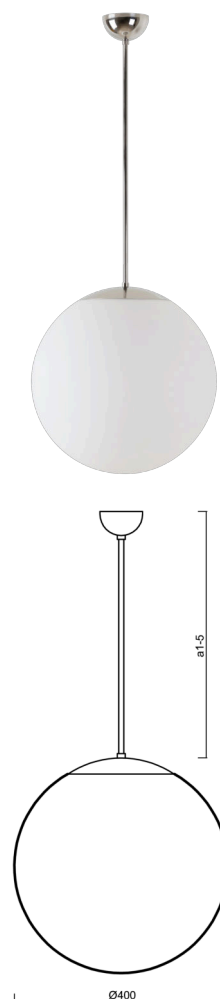

ADRIA P3

Kód produktu: ADR62257

Typ: LED-5L06E600Z11/096/a3 NK3HST NL 3K#

Krátký popis svítidla: Nerez leštěné závěsné LED svítidlo nouzové kombinované (s automatickým testováním) a skleněné stínidlo TRIPLEX OPAL. Tyčový závěs o délce 60 cm.

Technické

Typy svítidel	Nouzové kombinované SELFTEST
Typ montáže	závěsné - tyč
Materiál základny	nerez ocel
Materiál stínidla	třivrstvé sklo TRIPLEX OPÁL
Barva základny	nerez leštěná
Barva stínidla	bílá
Držení stínidla	sklapovací systém
Umístění montáže	strop
Šířka	400 mm
Délka	400 mm
Výška	400 mm
Délka závěsu	600 mm
Montážní otvor	není
Kabelový vstup	není
Rázová pevnost	IK01
Provozní teplota	od -20°C do +30°C

Elektrické

Příkon	27 W
Stupeň krytí	IP40
Objímka	LED modul
Typ baterií	LiFePO4
Čas nouze	3 hod
SELFTEST	ano
Svorkovnice	není

Světelné

Světelný tok svítidla	3910 lm
Světelný tok zdroje	4440 lm
Světelný tok zdroje v nouzovém režimu	200 lm
Teplota	3000 K
Životnost LED L80/B10	100000 hod
CRI	Ra80
MacAdam	3
Fotobiologická bezpečnost svítidla dle EN 62471 (Blue light hazard)	Risk group 0

Eulum data pro výpočtové programy jsou k dispozici na www.osmont.cz.